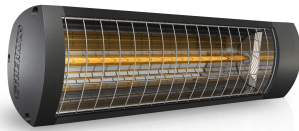

DATENBLATT.

Produktbezeichnung
ET-EXO-BASIC-1800-NA
Artikelnummer
45030
Hersteller
ETHERMA

Produktbeschreibung

ETHERMA EXO BASIC Infrarotstrahler, 1.8kW, anthr., IP65

Der ETHERMA EXO BASIC ist die preiswerte Einstiegsvariante für individuelle Anwendungsgebiete im Außenbereich. Das Gerät ist mit einer Low-Glare Infrarot-Halogenlampe ausgestattet, so dass trotz hoher Leistung der Rotlichtanteil minimiert wird. Das Gehäuse aus hochwertigem Aluminium verleiht dem Strahler nicht nur ein modernes Design, sondern auch Langlebigkeit. Leistung 1800 W, Steckerleitung 180 cm, ohne EIN/AUS-Schalter, Schutzart IP 65, Farbe Gehäuse: Schwarz, Farbe Endkappen: Nano-Anthrazit, Maße: 423x110 mm, 230 V.

Technische Details

Ausführung	Decken-/Wandstrahler	Spannung	230 230 Volt
Montageart	Aufbau	Anzahl der Heizstufen	1
Leistungsstufe AUS	Nein	Min. Heizleistung	1800 Watt
Montage über Wickeltisch	Nein	Max. Heizleistung	1800 Watt
Schutzart (IP)	IP44	Min. Montagehöhe	1,8 Meter
Farbe	grau	Max. Montagehöhe	2,5 Meter
Kompatibel mit Apple HomeKit	Nein	Höhe	110 Millimeter
Kompatibel mit Google Assistant	Nein	Breite	423 Millimeter
Kompatibel mit Amazon Alexa	Nein	Tiefe	162 Millimeter
IFTTT-Unterstützung verfügbar	Nein	RAL-Nummer	7016