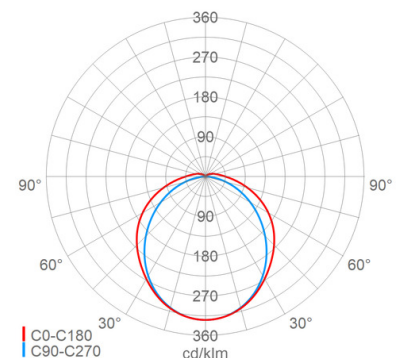

Allgemeine Produktvorteile

- robuste, extrem belastbare Qualitätsleuchte für den rauen Industrieinsatz
- hochschlagfestes Gehäuse, Wandstärke 1,8mm
- Abschlusswanne mit hoher mechanischer Stabilität, Wandstärke 2,0mm
- robuste Sicherheitsverschlüsse zur Gewährleistung des Berührungsschutzes
- FastFix Schnellbefestigungssystem mit Edelstahl-Halteklammern, verschiebbar für variable Befestigungsabstände
- stirnseitige REIN-Raus Verdrahtung standardmäßig möglich
- variable Kabeleinführung durch zusätzliche Einführungsmöglichkeiten mittig bzw. seitlich auf der Gehäuseoberseite, Zentrierbohrungen vorhanden
- homogene Ausleuchtung durch satinierter Leuchtenwanne, angenehme Lichtwahrnehmung
- EVG und Reflektor mit LED-Modulen vor Ort von Fachpersonal auswechselbar (keine Einwegleuchte)
- zukunftssicher durch Verwendung Zhaga-konformer LED-Module