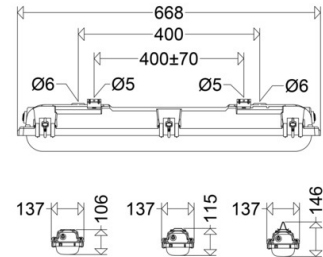

Allgemeine Produktvorteile

- robuste, extrem belastbare Qualitätsleuchte für den rauen Industrieinsatz
- hochschlagfestes Gehäuse, Wandstärke 1,8mm
- Abschlusswanne mit hoher mechanischer Stabilität, Wandstärke 2,0mm
- robuste Sicherheitsverschlüsse zur Gewährleistung des Berührungsschutzes
- FastFix Schnellbefestigungssystem mit Edelstahl-Halteklammern, verschiebbar für variable Befestigungsabstände
- stirnseitige REIN-Raus Verdrahtung standardmäßig möglich
- variable Kabeleinführung durch zusätzliche Einführungsmöglichkeiten mittig bzw. seitlich auf der Gehäuseoberseite, Zentrierbohrungen vorhanden
- homogene Ausleuchtung durch satinierter Leuchtenwanne, angenehme Lichtwahrnehmung
- EVG und Reflektor mit LED-Modulen vor Ort von Fachpersonal auswechselbar (keine Einwegleuchte)
- zukunftssicher durch Verwendung Zhaga-konformer LED-Module

Elektrischer Anschluss

Nennspannung:	220 - 240 V, 50/60 Hz
Anschlussklemme:	Steckklemme, 3-polig, 0,75 - 2,5 mm ²
Max. Anzahl bei LS B16:	36
LS B10/B13/B20/B25:	23/30/46/57
LS C10/C13/C16/C20/C25:	37/48/61/74/93
Einführungen:	M20 (3x), Verschlussstopfen (3x), Kunststoff, 8 - 15 mm
Rein-Raus-Verdrahtung (RR):	Ja

Eigenschaften / Zertifikate

Schutzklasse:	I
IP Schutzart:	IP65
Stoßfestigkeit (IK):	IK06
Begrenzte	
Oberflächentemperatur:	D
Prüfzeichen/Kennzeichnung:	CE
Energieeffizienzklasse:	C

Abmessung / Gewicht

Länge:	668,00 mm
Breite/Durchmesser:	137,00 mm
Höhe:	115,00 mm
Gewicht:	1,70 kg
EAN/GTIN:	4041254370958