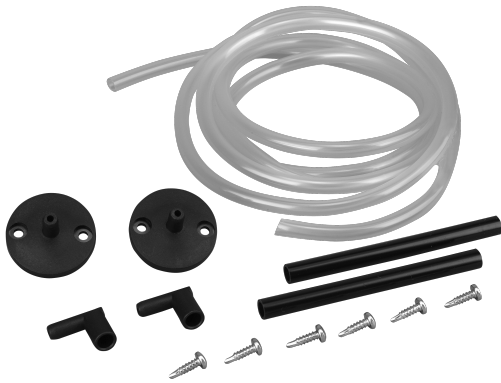

Datenblatt JZ-06/1

Artikelnummer: H5309229

Anschluss-Set für Differenzdruckschalter JDW/JDL

Anschluss-Set mit Kanalanschlüssen aus Kunststoff, 2 x 90° Winkel, 2 Verlängerungen 90 mm, 4 selbstschneidende Schrauben, 2 m Schlauch Ø 6 mm außen für Differenzdruckschalter JDW, JDL, Druckmessumformer DF

Art des Zubehörs/Ersatzteils

Anschlussset mit Kanalanschlüssen

Material Gehäuse

Kunststoff