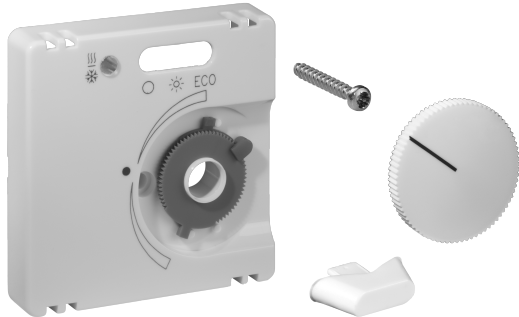

## Datenblatt JZ-007.101

Artikelnummer: UN990030

Deckelset für Raumtemperaturregler für Kühldecken KTRRU-052.245, 55x55, reinweiß (RAL9010), matt

Abtastbares Symbol/barrierefrei	Nein
Aufdruck/Kennzeichnung	Sonstige Kennzeichnung
Ausführung	Zentralplatte
Breite	55 mm
Farbe	Reinweiß
Farbe RAL Nummer (ähnlich)	9010
Geeignet für Bussystem-Tasterankopplung	Nein
Halogenfrei	Ja
Höhe	55 mm
Kontrollfenster/Lichtauslass	Ja
Material Gehäuse	Kunststoff PC
Mit austauschbarer Linse/Symbol	Nein
Mit Beschriftungsfeld	Nein
Montage / Befestigung	Schraubbefestigung
Oberflächenbeschaffenheit	Matt
Oberflächenschutz	Unbehandelt
Schutzart	IP30
Tiefe	11 mm
Werkstoffgüte	Thermoplast