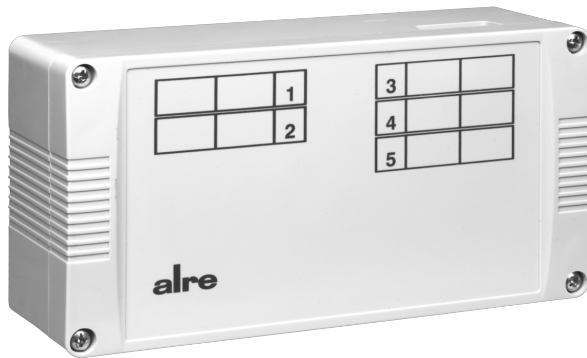

Datenblatt VOORL-215.053

Artikelnummer: DA490310

Klemmenleiste, H-/K-Umschaltung über externen Kontakt, Pumpenlogik, max. 5 Raumthermostate und 20 Stellantriebe, IP20

Anschlussquerschnitt	0,2-1,5mm ² (starr), 0,25-0,75mm ² (flex)
Anzahl Ausgänge	6
Anzahl der Kanäle/Zone	5
Betriebsspannung	230 VAC / 50 Hz
Breite	175 mm
Elektrischer Anschluss	Federsteckklemmen
Farbe	Lichtgrau
Farbe RAL Nummer (ähnlich)	7035
Höhe	90 mm
Lagertemperatur oberer Wert	70 °C
Lagertemperatur unterer Wert	-20 °C
Luftfeuchte maximal (nicht kondensierend)	95 % r.H
Material Gehäuse	Kunststoff ABS
Maximaler Schaltstrom	3 (1) A
Maximale Schaltspannung	230 VAC, 50 Hz
Minimale Schaltspannung	230 VAC / 50 Hz
Montage / Befestigung	Wandmontage
Oberflächenbeschaffenheit	Matt
Regelfunktion Heizen	Ja

Regelfunktion Kühlen	Ja
Schaltkontakt	6 Schließer
Schaltkontakt potentialfrei	Nein
Schaltleistung	920 W
Schutzart	IP20
Schutzklasse	II, nach entsprechender Montage
Tiefe	55 mm
Umgebungstemperatur oberer Wert	50 °C
Umgebungstemperatur unterer Wert	-10 °C
Zusammenstellung	Klemmenleiste, Befestigungsschrauben