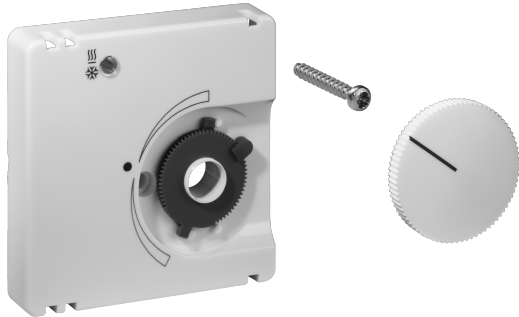

Datenblatt JZ-008.010

Artikelnummer: UN990025

Deckelset für Raumtemperaturregler für Kühldecken KTRRU-052.244, 50x50, perlweiß (RAL1013), glänzend

Abtastbares Symbol/barrierefrei	Nein
Aufdruck/Kennzeichnung	Sonstige Kennzeichnung
Ausführung	Zentralplatte
Breite	50 mm
Farbe	Perlweiß
Farbe RAL Nummer (ähnlich)	1013
Geeignet für Bussystem-Tasterankopplung	Nein
Halogenfrei	Ja
Höhe	50 mm
Kontrollfenster/Lichtauslass	Ja
Material Gehäuse	Kunststoff PC
Mit austauschbarer Linse/Symbol	Nein
Mit Beschriftungsfeld	Nein
Montage / Befestigung	Schraubbefestigung
Oberflächenbeschaffenheit	Glänzend
Oberflächenschutz	Unbehandelt
Schutzart	IP30
Tiefe	11 mm
Werkstoffgüte	Thermoplast