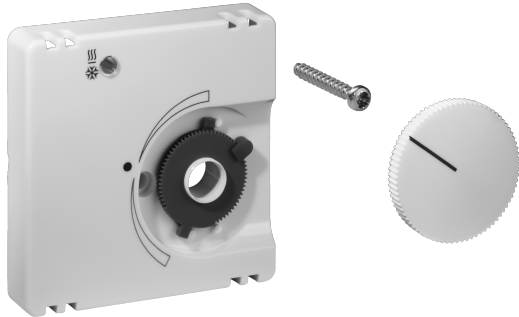

Datenblatt JZ-008.100

Artikelnummer: UN990027

Deckelset für Raumtemperaturregler für Kühldecken KTRRU-052.244, 55x55, reinweiß (RAL9010), glänzend

Abtastbares Symbol/barrierefrei	Nein
Aufdruck/Kennzeichnung	Sonstige Kennzeichnung
Ausführung	Zentralplatte
Breite	55 mm
Farbe	Reinweiß
Farbe RAL Nummer (ähnlich)	9010
Geeignet für Bussystem-Tasterankopplung	Nein
Halogenfrei	Ja
Höhe	55 mm
Kontrollfenster/Lichtauslass	Ja
Material Gehäuse	Kunststoff PC
Mit austauschbarer Linse/Symbol	Nein
Mit Beschriftungsfeld	Nein
Montage / Befestigung	Schraubbefestigung
Oberflächenbeschaffenheit	Glänzend
Oberflächenschutz	Unbehandelt
Schutzart	IP30
Tiefe	11 mm
Werkstoffgüte	Thermoplast