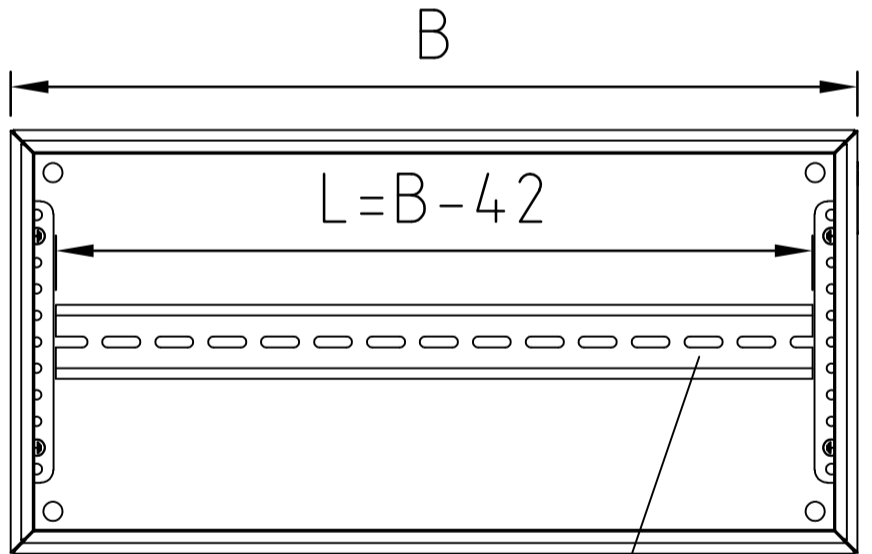

KX
2309.100

4028177938106

20x

Zchng.-Nr. / No. of dwg. : A08790601KX
Versandbeutel-Nr. / No. of accessory bag :

Made in XXXXXXXX
Lieferanten-Nr. / No. of supplier :

TS 35/7,5 SZ 2314 - 2317.000

1.

TS 35/15 SZ 2318 - 2320.000

1.

Schraube im Lieferumfang KX enthalten
Screw included in delivery KX

2.

$F_{max} = 30\text{ N}$

$M_A = 5\text{ Nm}$

2.

$F_{max} = 30\text{ N}$