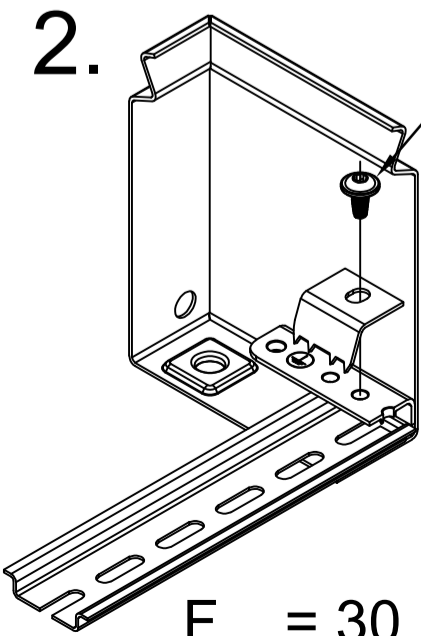

KX
2309.100

4028177938106

20x

Zchng.-Nr. / No. of dwg. : A08790601KX
Versandbeutel-Nr. / No. of accessory bag :

Made in XXXXXXXX
Lieferanten-Nr. / No. of supplier :

TS 35/7,5 SZ 2314 - 2317.000

1.

TS 35/15 SZ 2318 - 2320.000

1.

Schraube im Lieferumfang KX enthalten
Screw included in delivery KX

2.

$F_{max} = 30\text{ N}$

$M_A = 5\text{ Nm}$

2.

$F_{max} = 30\text{ N}$