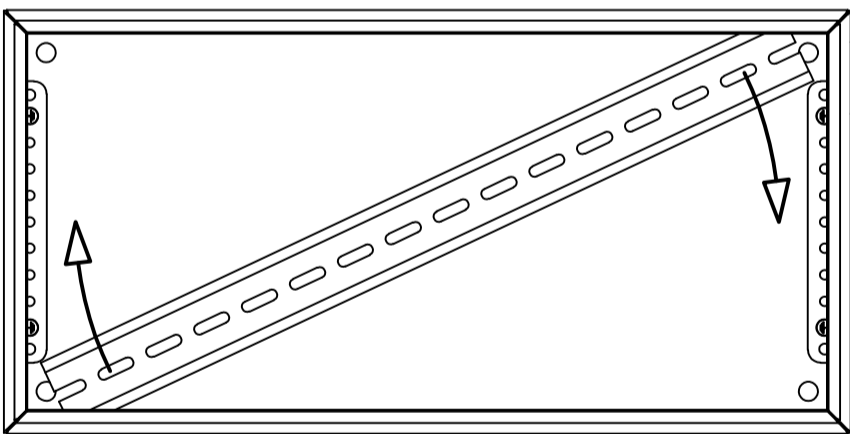

KX
2309.100

4028177938106

20x

Zchng.-Nr. / No. of dwg. : A08790601KX
Versandbeutel-Nr. / No. of accessory bag :

Made in XXXXXXXX
Lieferanten-Nr. / No. of supplier :

TS 35/7,5 SZ 2314 - 2317.000

1.

TS 35/15 SZ 2318 - 2320.000

1.

Schraube im Lieferumfang KX enthalten
Screw included in delivery KX

2.

$F_{max} = 30\text{ N}$

$M_A = 5\text{ Nm}$

2.

$F_{max} = 30\text{ N}$