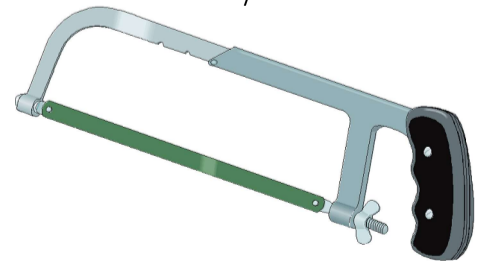

KX
2309.100

4028177938106

20x

Zchng.-Nr. / No. of dwg. : A08790601KX
Versandbeutel-Nr. / No. of accessory bag :

Made in XXXXXXXX
Lieferanten-Nr. / No. of supplier :

TS 35/7,5 SZ 2314 - 2317.000

1.

TS 35/15 SZ 2318 - 2320.000

1.

Schraube im Lieferumfang KX enthalten
Screw included in delivery KX

2.

$F_{max} = 30\text{ N}$

$M_A = 5\text{ Nm}$

2.

$F_{max} = 30\text{ N}$