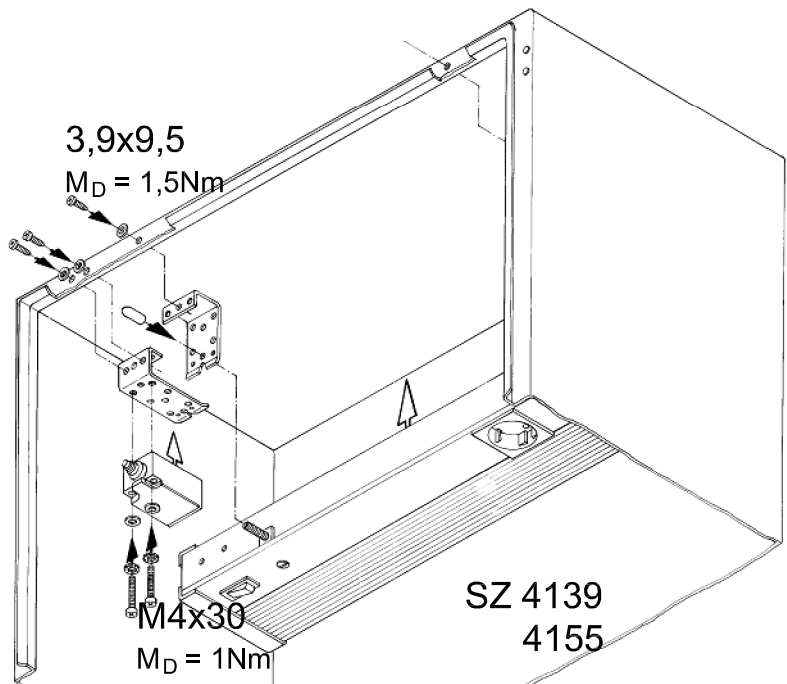

12x

M4x30

12x

4,3

12x

4,3

18x

3,9 x 9,5

12x

4,3

6x

Zchng.-Nr. / No. of dwg. : A3964900SZ

Versandbeutel-Nr. / No. of accessory bag : -

SZ 2591.000  
2593.000

3,9x9,5  
M<sub>D</sub> = 1,5Nm

SZ 2589.000  
2595.000