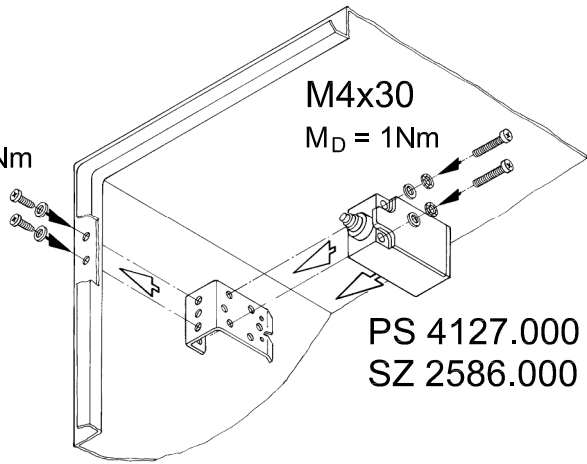

**AE**

3,9x9,5  
M<sub>D</sub> = 1,5Nm

M4x30  
M<sub>D</sub> = 1Nm

PS 4127.000 / .010  
SZ 2586.000 / .010

**SZ**

2373.000

4028177022232

6x

12x

M4x30

12x

4,3

12x

4,3

18x

3,9 x 9,5

12x

4,3

6x

Zchng.-Nr. / No. of dwg. : A3964900SZ

Versandbeutel-Nr. / No. of accessory bag : -

SZ 2591.000  
2593.000

3,9x9,5  
M<sub>D</sub> = 1,5Nm

SZ 2589.000  
2595.000