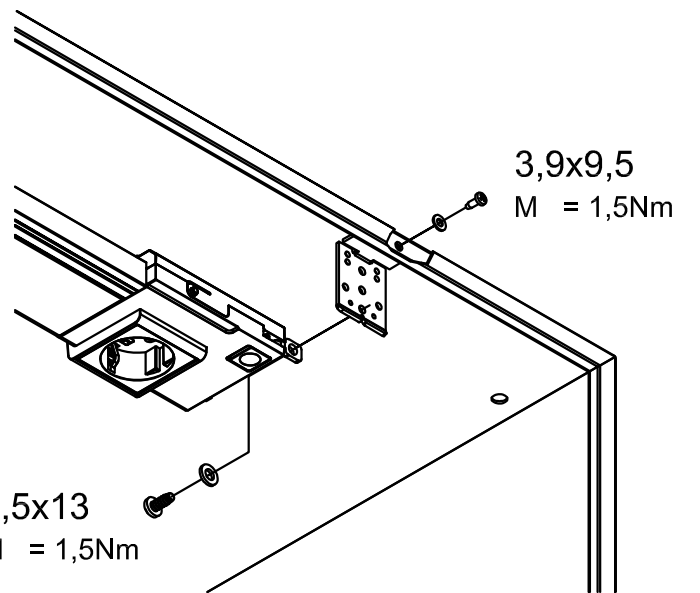

SZ 2591.000
2593.000

3,9x9,5
M_D = 1,5Nm

SZ 2589.000
2595.000

100 min.

SZ 2500.310
SZ 2500.210