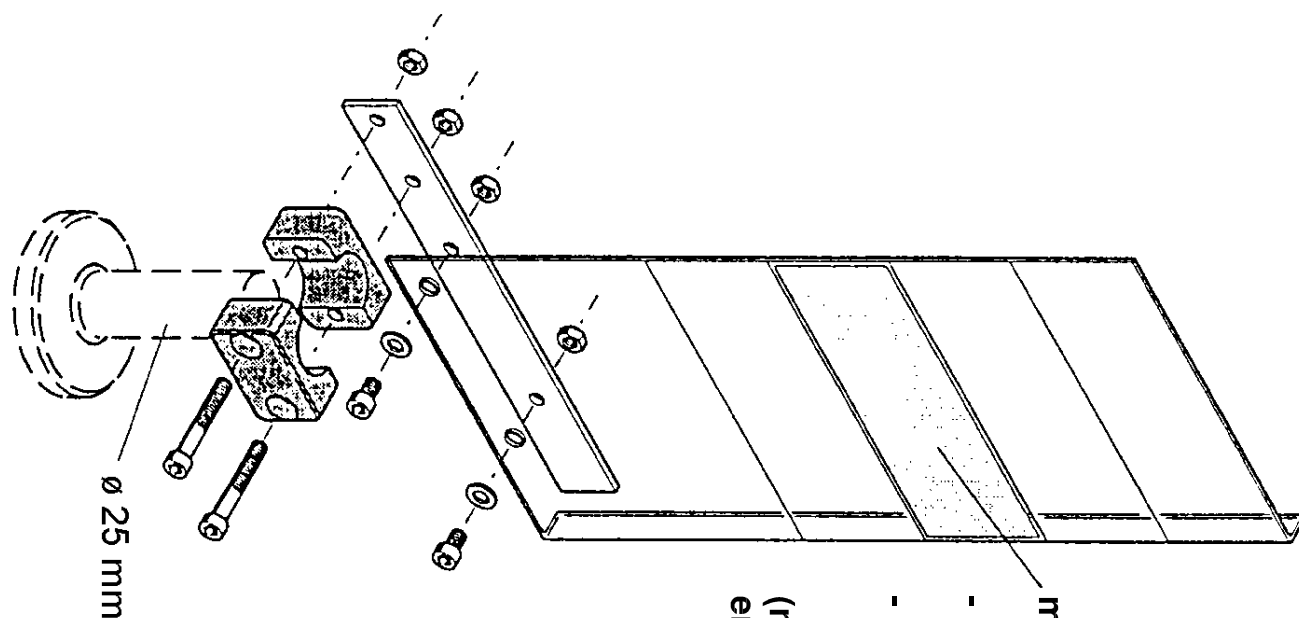

SZ
2374.150

4x		M6
2x		A 6,4
2x		M6 x 40
2x		M6 x 12
2x		
1x		

Zchng.-Nr. / No. of dwg. : A2673500SZ

Versandbeutel-Nr. / No. of accessory bag : 283819

Lieferanten-Nr. / No. of supplier :

Ø 25 mm

max. 144 mm x 54 mm
- Zweckform 3424
105mm x 48 mm
- Herma 4281
105 mm x 50,8 mm
(nicht im Lieferumfang
enthalten)