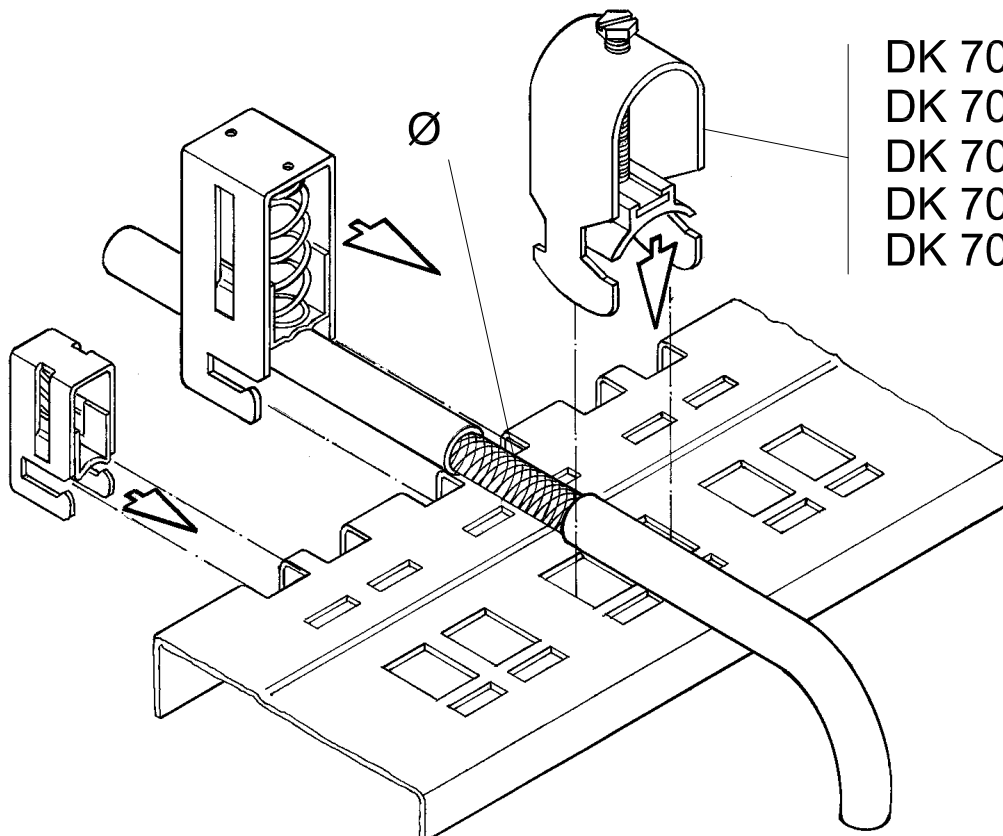

SZ

2388.100

4028177318236

10x

Ø3-10

- DK 7077.000
- DK 7078.000
- DK 7097.000
- DK 7097.220
- DK 7097.260

Zchnng.-Nr. / No. of dwg. : A2803801SZ
Versandbeutel-Nr. / No. of accessory bag : -

Made in xxxx
Lieferanten-Nr. / No. of supplier : -