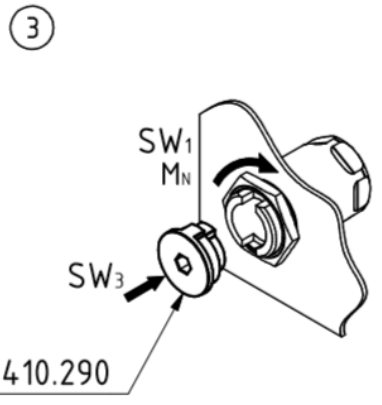

	∅ [mm]	SW4	MA [Nm]
2410.001	3,0 - 6,5	14	2,5
2410.011	5,0 - 10,0	18	4
2410.021	6,0 - 12,0	22	5
2410.031	12,0 - 17,0	28	6

HD

- 2410.001
- 2410.011
- 2410.021
- 2410.031

	2410.001	2410.011	2410.021	2410.031
	M12x1,5	M16x1,5	M20x1,5	M25x1,5
∅ [mm]	3,0 - 6,5	5,0 - 10,0	6,0 - 12,0	12,0 - 17,0

Zchng.-Nr. / No. of dwg.: A08831400HD
 Versandbeutel-Nr. / No. of accessory bag: Lieferanten-Nr. / No. of supplier:

HD 2410.290

	M	∅ [mm]	t [mm]	SW1	SW2	SW3	MN [Nm]
2410.001	M12x1,5	12,5 -0,5	2,7	15	10	5	10
2410.011	M16x1,5	16,5 -0,5	3,5	19	13	5	15
2410.021	M20x1,5	20,5 -0,5	6,0	24	17	5	18
2410.031	M25x1,5	25,5 -0,5	9,5	30	22	5	20