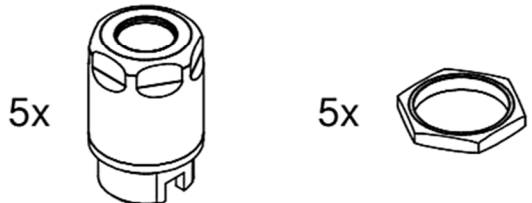

	∅ [mm]	SW4	MA [Nm]
2410.001	3,0 - 6,5	14	2,5
2410.011	5,0 - 10,0	18	4
2410.021	6,0 - 12,0	22	5
2410.031	12,0 - 17,0	28	6

HD

- 2410.001
- 2410.011
- 2410.021
- 2410.031

	2410.001	2410.011	2410.021	2410.031
	M12x1,5	M16x1,5	M20x1,5	M25x1,5
∅ [mm]	3,0 - 6,5	5,0 - 10,0	6,0 - 12,0	12,0 - 17,0

Zchng.-Nr. / No. of dwg.: A08831400HD
 Versandbeutel-Nr. / No. of accessory bag: Lieferanten-Nr. / No. of supplier:

HD 2410.290

	M	∅ [mm]	t [mm]	SW1	SW2	SW3	MN [Nm]
2410.001	M12x1,5	12,5 -0,5	2,7	15	10	5	10
2410.011	M16x1,5	16,5 -0,5	3,5	19	13	5	15
2410.021	M20x1,5	20,5 -0,5	6,0	24	17	5	18
2410.031	M25x1,5	25,5 -0,5	9,5	30	22	5	20