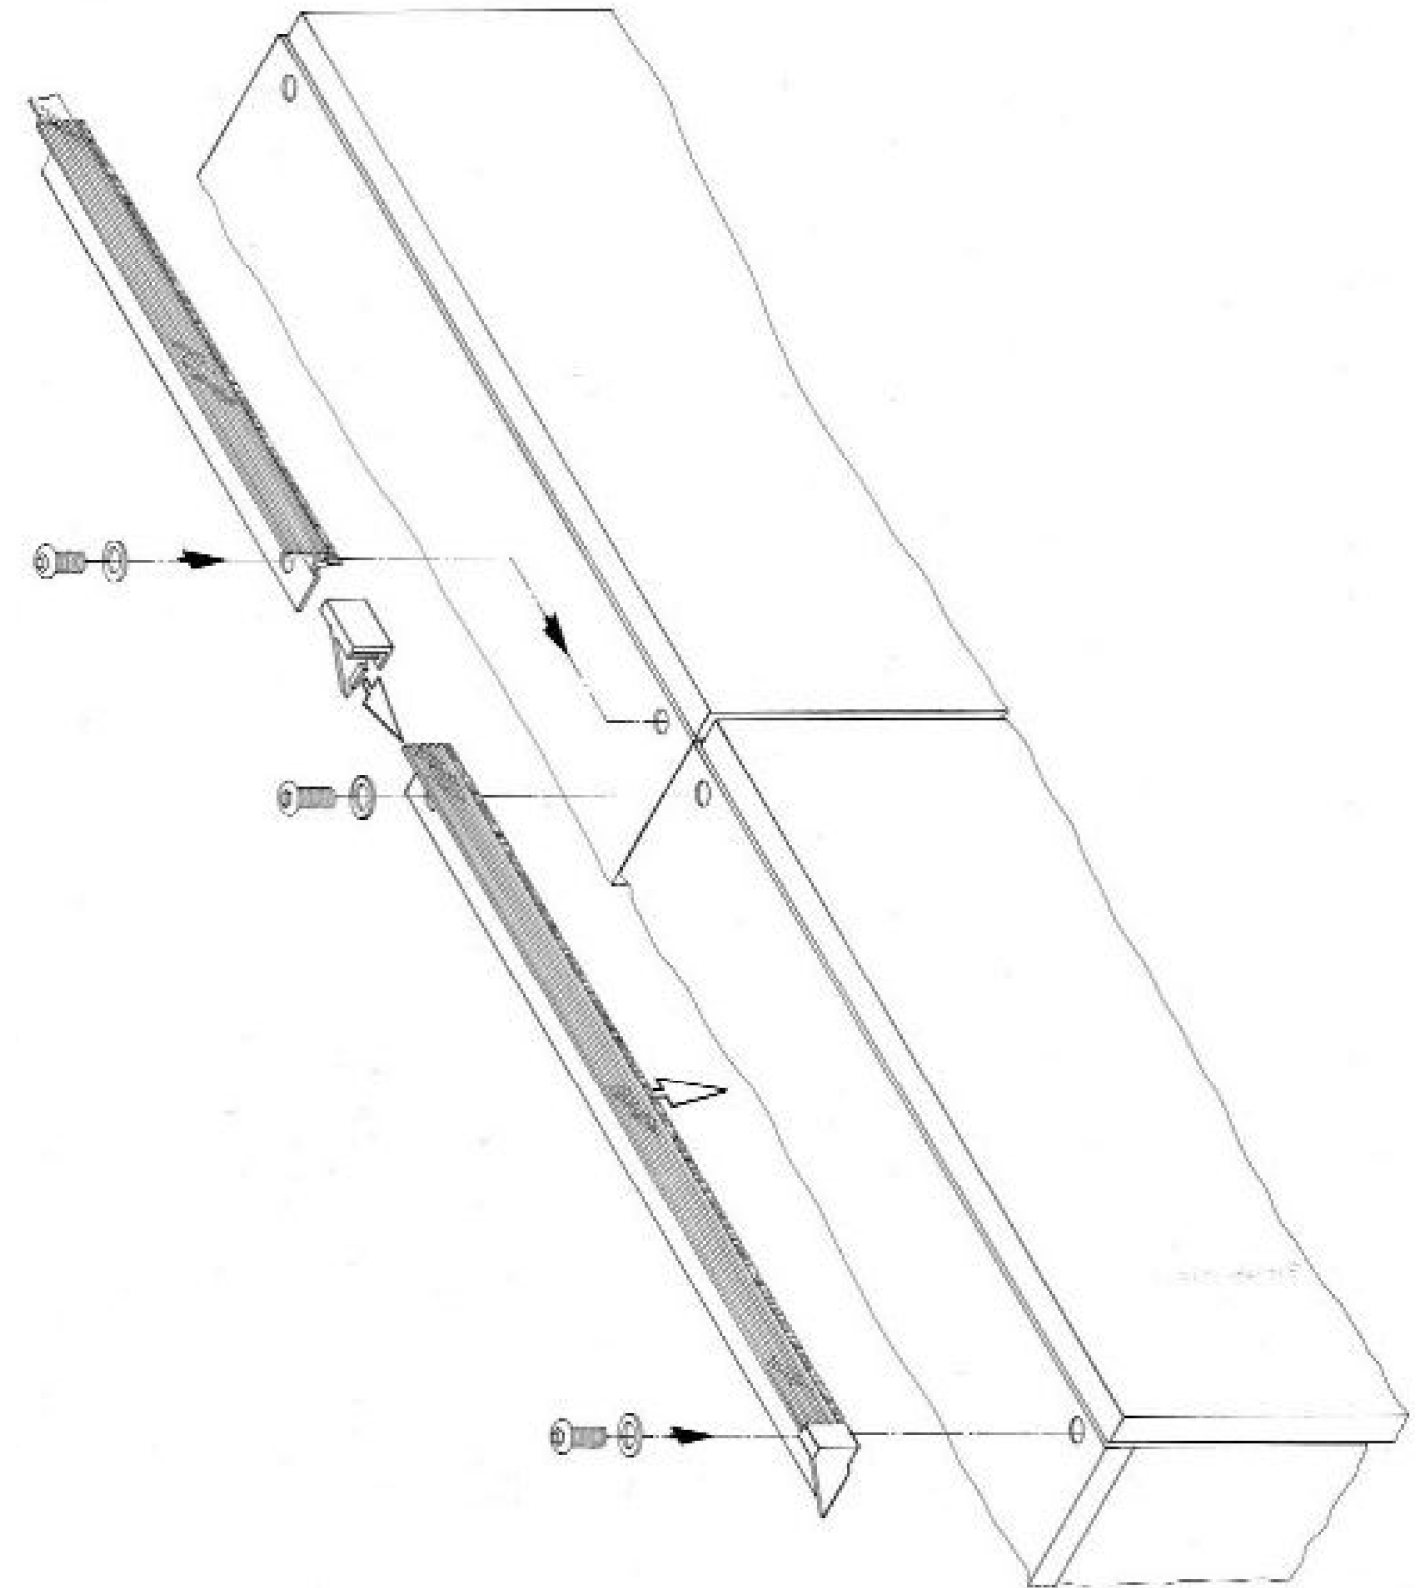

Staubschutzprofil

Anti-dust profile
Profilé antipoussière
Stofbeschermingsprofiel
Dammshyddprofil
Profilato per la
protezione della polvere

SZ
2424
2425
2426
2427

Zchn.-Nr. / No. of dwg. : A0207300SZ

Versandbeutel-Nr. / No. of accessory bag : 266955