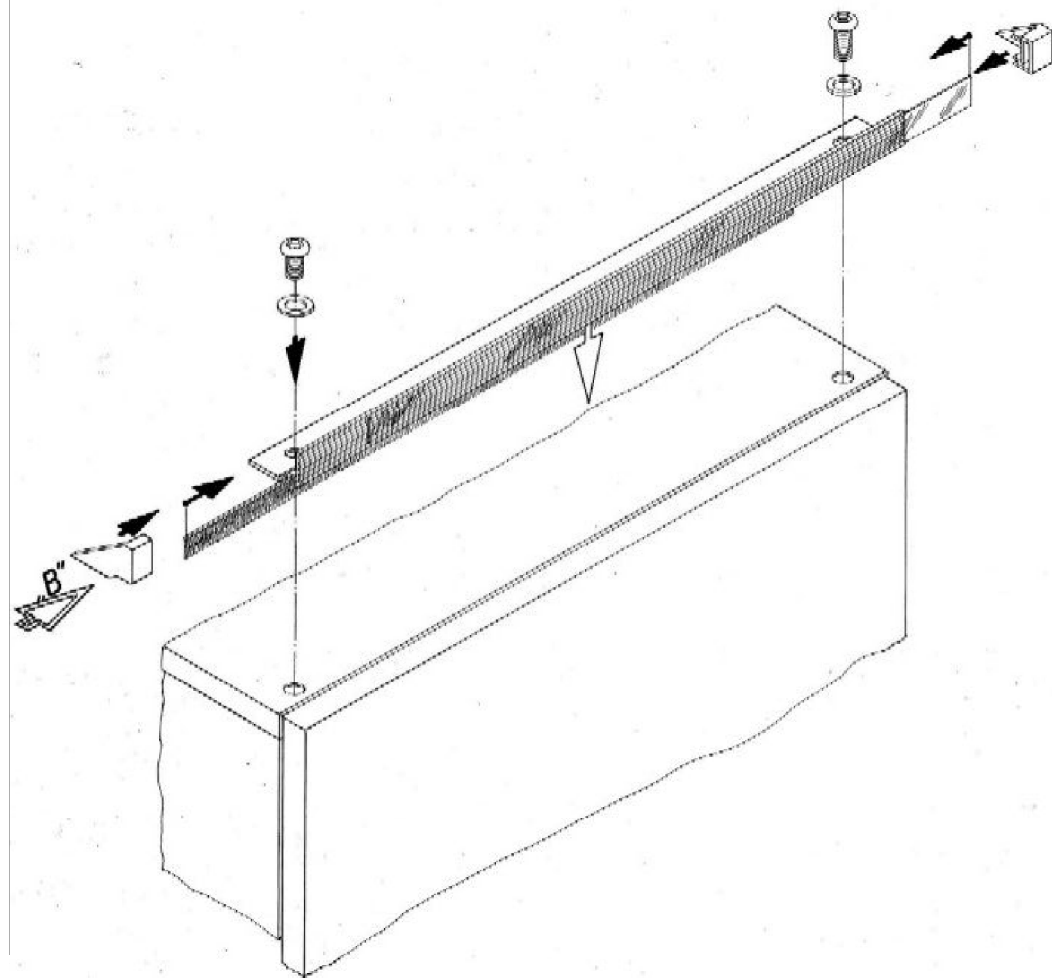

Staubschutzprofil

Anti-dust profile
Profilé antipoussière
Stofbeschermingsprofiel
Dammshyddprofil
Profilato per la
protezione della polvere

SZ
2424
2425
2426
2427

Zchn.-Nr. / No. of dwg. : A0207300SZ

Versandbeutel-Nr. / No. of accessory bag : 266955