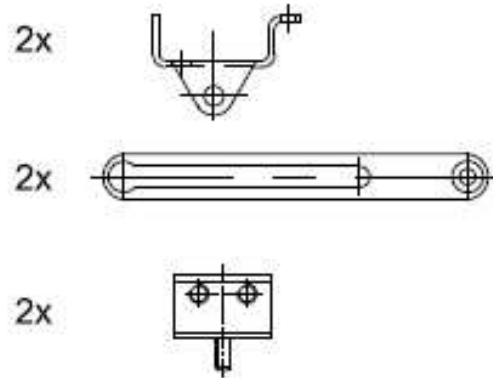

CM
2519.200

6x M6x12

2x M6x16

4x M6

2x M5

4x für M6

Zehrg.-Nr. / No. of des. : A30340352

Versandbezeichnung / No. of accessory bag : 299885

Lieferanten-Nr. / No. of supplier :