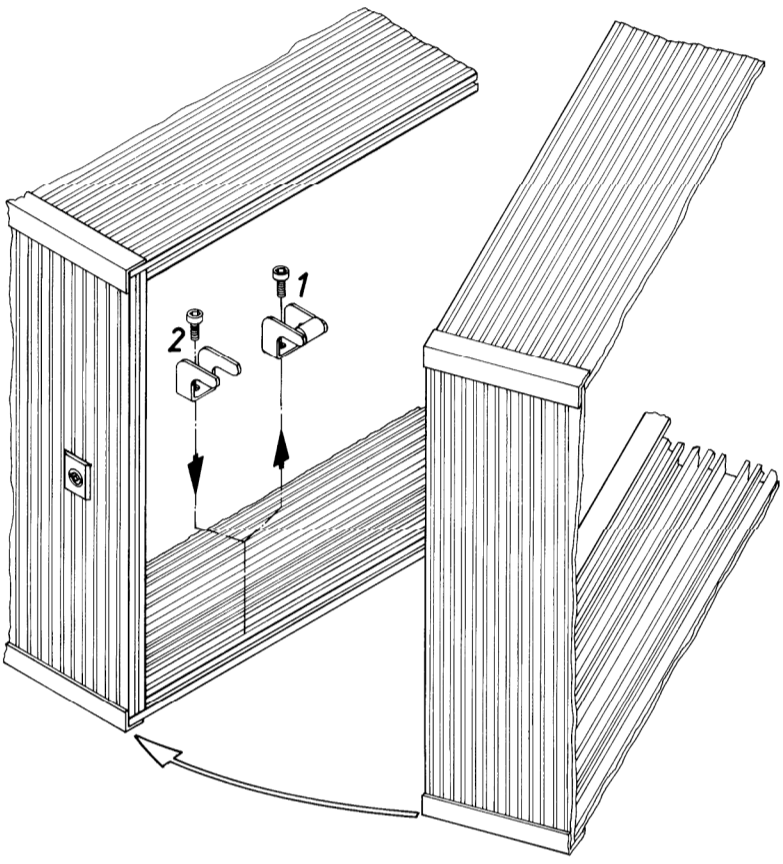

CP
6003.000

Raum für Verpackungsdatum
Area for date of packing
(MMJJTT / MMYDD)

VIP 6000: 5
Einbautiefe 295mm

- | | | | | |
|----|--|-------|----|--|
| 4x | | M5x30 | 4x | |
| 4x | | M5 | 5x | |
| 4x | | | 5x | |
| 1x | | | 7x | |
| 1x | | | 1x | |