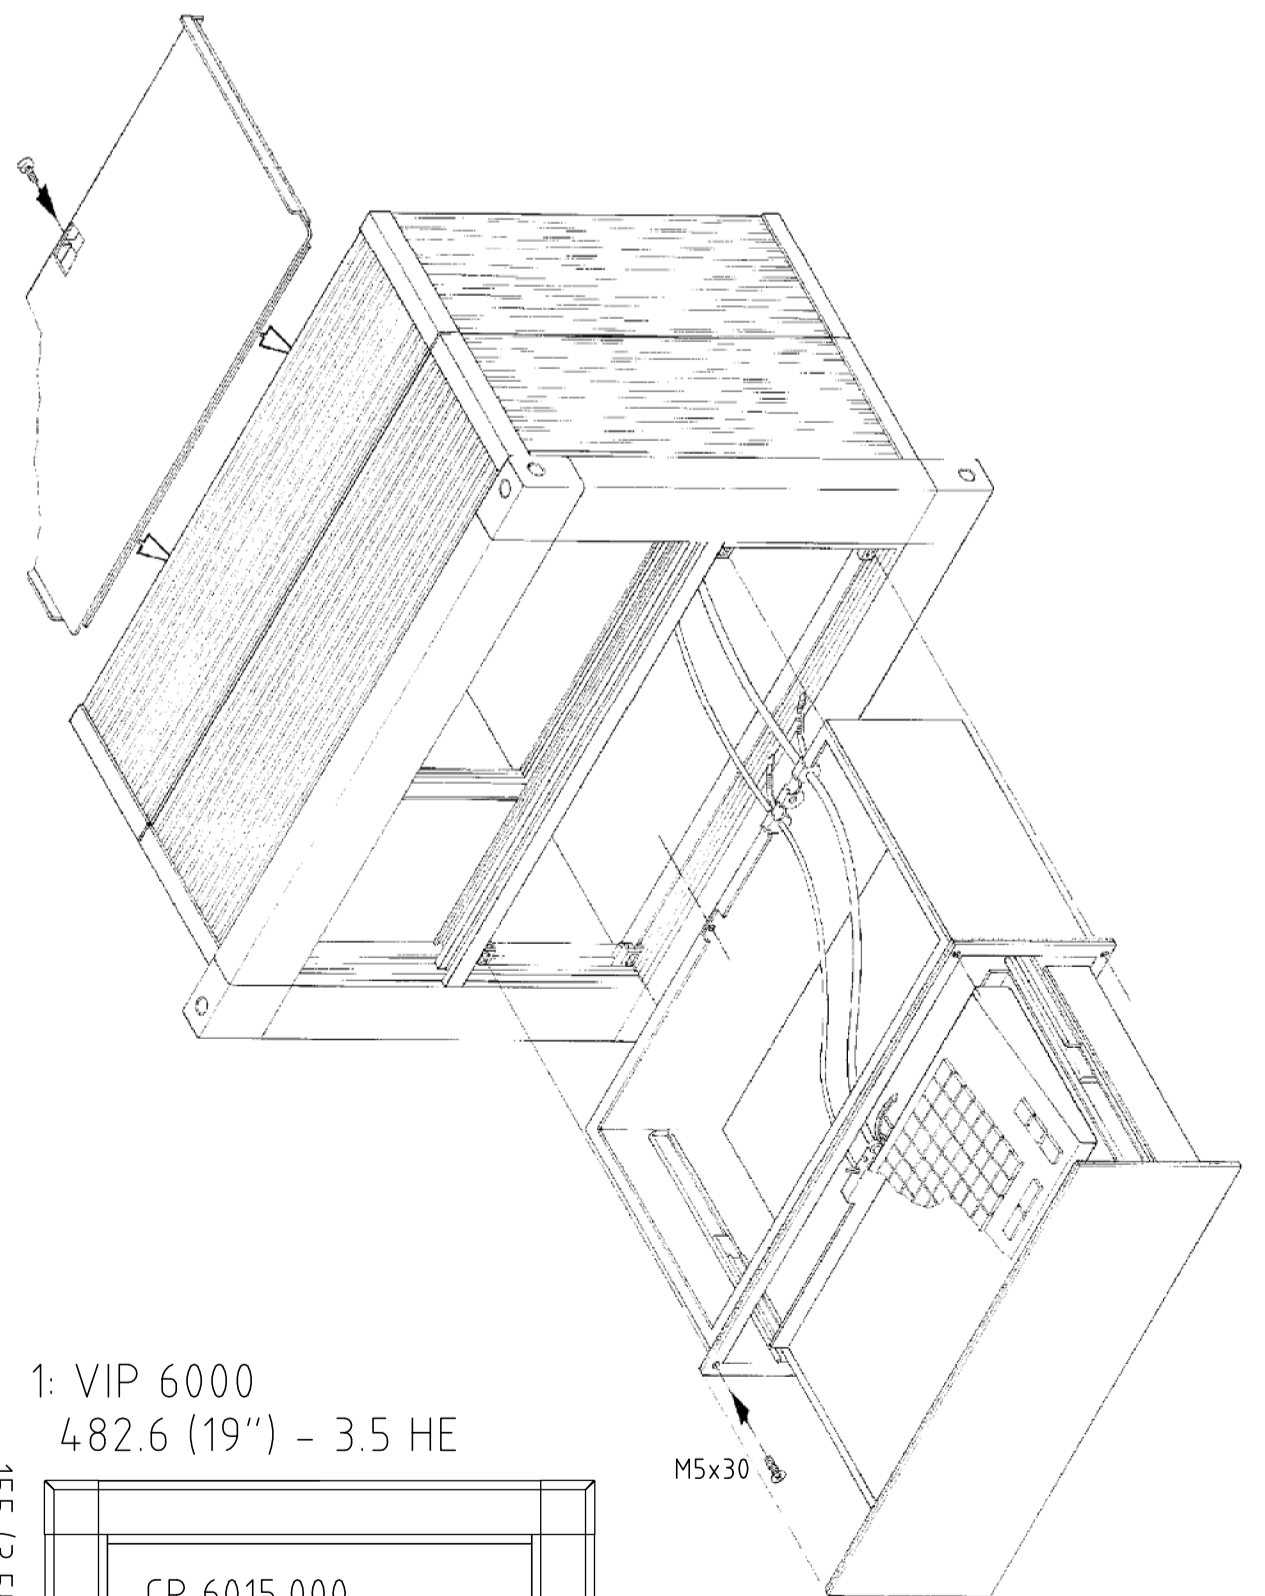

CP
6003.000

Raum für Verpackungsdatum
Area for date of packing
(MMJJTT / MMYDD)

VIP 6000: 5
Einbautiefe 295mm

- | | | | | |
|----|--|-------|----|--|
| 4x | | M5x30 | 4x | |
| 4x | | M5 | 5x | |
| 4x | | | 5x | |
| 1x | | | 7x | |
| 1x | | | 1x | |

Zchnng.-Nr. / No. of dwg. : A2202602CP

Versandbeutel-Nr. / No. of accessory bag : 278259

Lieferanten-Nr. / No. of supplier :

1: VIP 6000
482.6 (19") - 3.5 HE