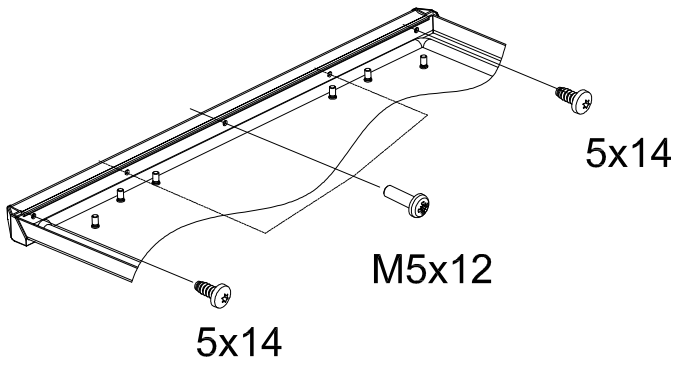

TP
6731.120

- 1x  1750 mm
- 3x 
- 3x 
- 3x  M5
- 3x  M5x12
- 6x  5x14
- 1x 

Längenzuschnitt
Length cut

Schrankbreite B Cabinet width B	Länge Length
600	573
800	773
1000	973
1200	1173
1600	1573