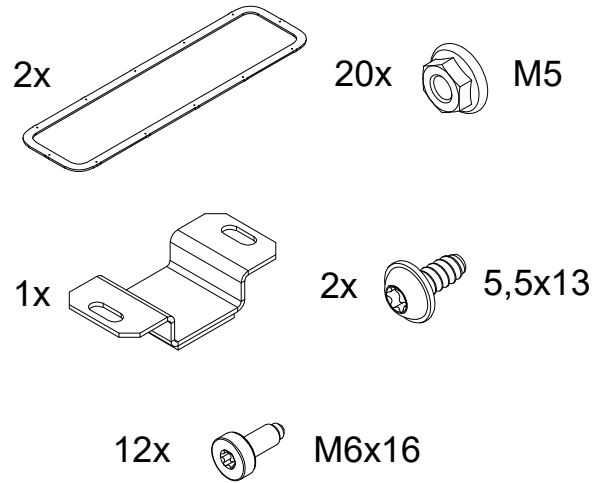

www.rittal.com

VX
NEMA 4
IP 66

Zehng.-Nr. / No. of dwg.: A083291 02 VX

Versandbeutel-Nr. / No. of accessory bag: 340426

Lieferanten-Nr. / No. of supplier: