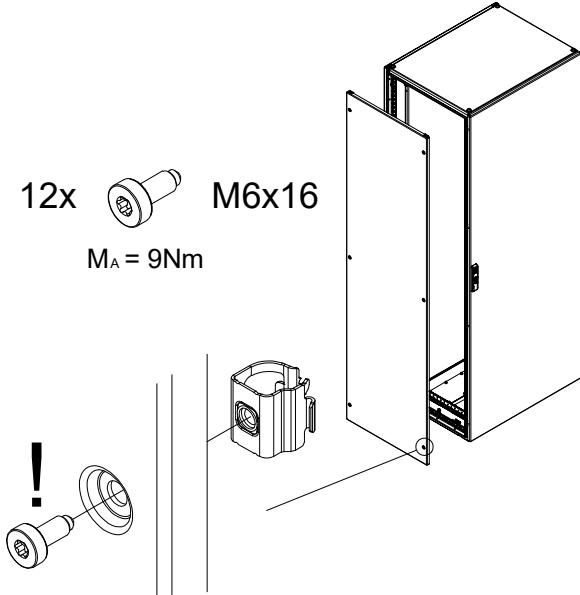

! Bei NEMA 4, IP 66: Verschraubung der Seitenwände nur mit Schrauben: **Edelstahl mit Dichtung** - zulässig !

! For NEMA 4, IP 66: bolting of the sidewalls only with screws: **stainless steel with gasket** - allowed !