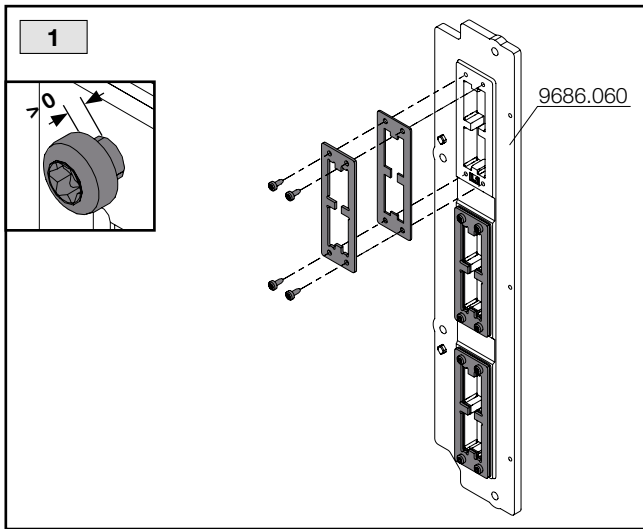

TX30

$M_A = 5 \text{ Nm (4x)}$

TX30

$M_A = 5 \text{ Nm (32x)}$

TX30

$M_A = 5 \text{ Nm (24x)}$

TX30

Schrankbreite Enclosure width Largeur d'armoire B mm	A Best.-Nr. Model No. Référence
600	9684.960
800	9684.980
1000	9684.900
1200	9684.920

$M_A = 5 \text{ Nm (10x)}$