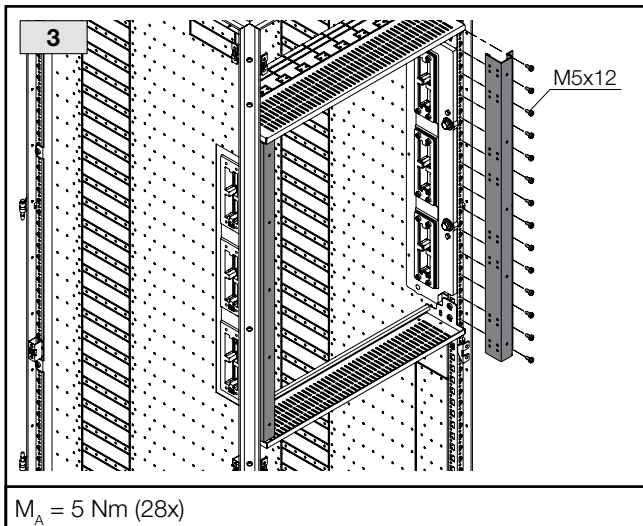

1x

25x1,5 (4 m)

TX30

$M_A = 5 \text{ Nm (4x)}$

TX30

$M_A = 5 \text{ Nm (32x)}$

TX30

$M_A = 5 \text{ Nm (24x)}$

TX30

Schrankbreite Enclosure width Largeur d'armoire B mm	A Best.-Nr. Model No. Référence
600	9684.960
800	9684.980
1000	9684.900
1200	9684.920

$M_A = 5 \text{ Nm (10x)}$