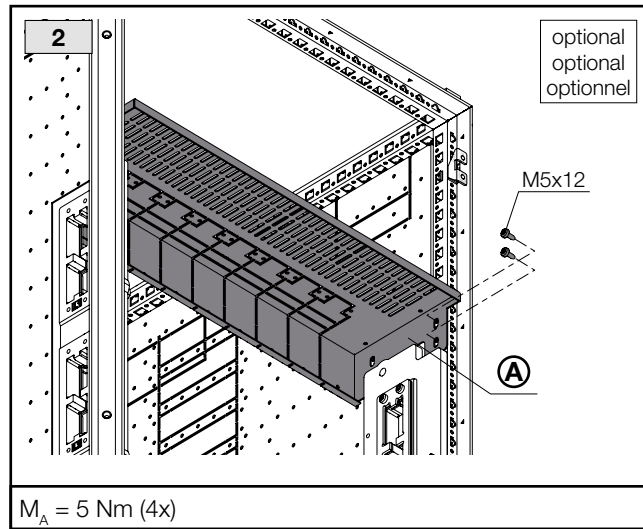

1x

25x1,5 (4 m)

TX30

$M_A = 5 \text{ Nm (4x)}$

TX30

$M_A = 5 \text{ Nm (32x)}$

TX30

$M_A = 5 \text{ Nm (24x)}$

TX30

Schrankbreite Enclosure width Largeur d'armoire B mm	A Best.-Nr. Model No. Référence
600	9684.960
800	9684.980
1000	9684.900
1200	9684.920

$M_A = 5 \text{ Nm (10x)}$