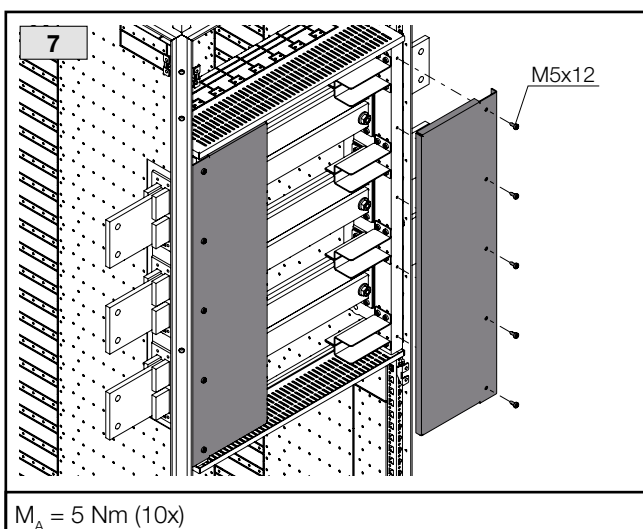

1x

25x1,5 (4 m)

TX30

$M_A = 5 \text{ Nm (4x)}$

TX30

$M_A = 5 \text{ Nm (32x)}$

TX30

$M_A = 5 \text{ Nm (24x)}$

TX30

Schrankbreite Enclosure width Largeur d'armoire B mm	A Best.-Nr. Model No. Référence
600	9684.960
800	9684.980
1000	9684.900
1200	9684.920

$M_A = 5 \text{ Nm (10x)}$