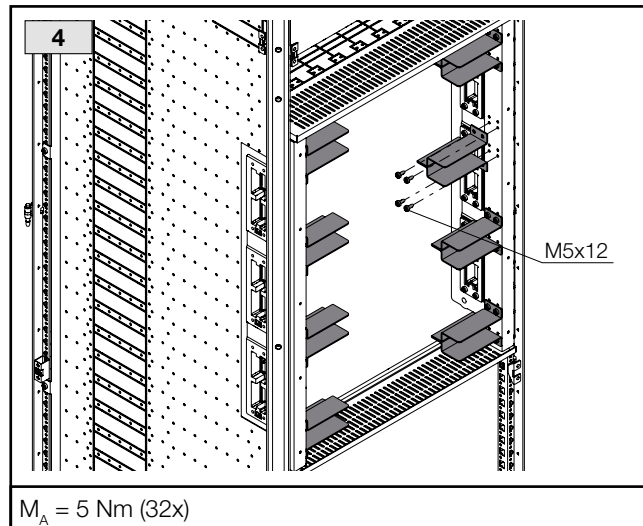

1x

25x1,5 (4 m)

TX30

$M_A = 5 \text{ Nm (4x)}$

TX30

$M_A = 5 \text{ Nm (32x)}$

TX30

$M_A = 5 \text{ Nm (24x)}$

TX30

Schrankbreite Enclosure width Largeur d'armoire B mm	A Best.-Nr. Model No. Référence
600	9684.960
800	9684.980
1000	9684.900
1200	9684.920

$M_A = 5 \text{ Nm (10x)}$