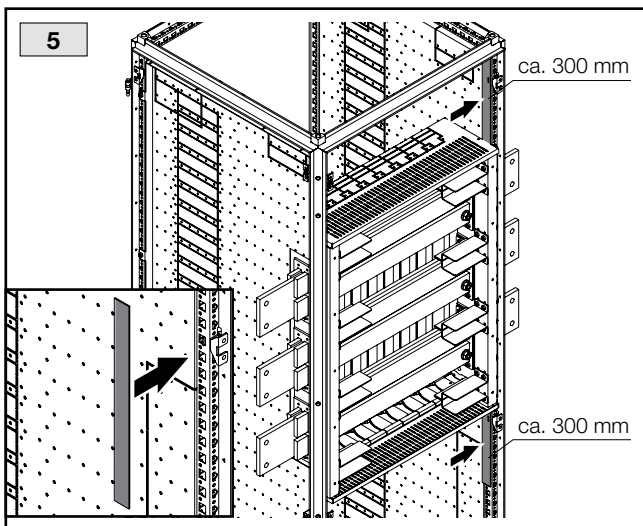

1x

25x1,5 (4 m)

TX30

$M_A = 5 \text{ Nm (4x)}$

TX30

$M_A = 5 \text{ Nm (32x)}$

TX30

$M_A = 5 \text{ Nm (24x)}$

TX30

Schrankbreite Enclosure width Largeur d'armoire B mm	A Best.-Nr. Model No. Référence
600	9684.960
800	9684.980
1000	9684.900
1200	9684.920

$M_A = 5 \text{ Nm (10x)}$