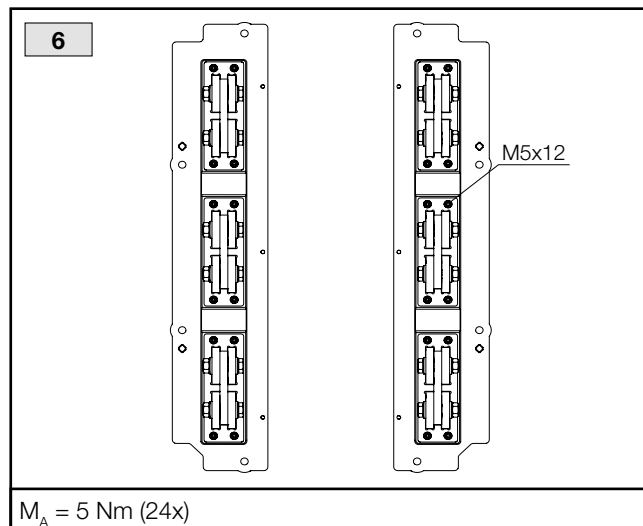

1x

25x1,5 (4 m)

TX30

$M_A = 5 \text{ Nm (4x)}$

TX30

$M_A = 5 \text{ Nm (32x)}$

TX30

$M_A = 5 \text{ Nm (24x)}$

TX30

Schrankbreite Enclosure width Largeur d'armoire B mm	A Best.-Nr. Model No. Référence
600	9684.960
800	9684.980
1000	9684.900
1200	9684.920

$M_A = 5 \text{ Nm (10x)}$