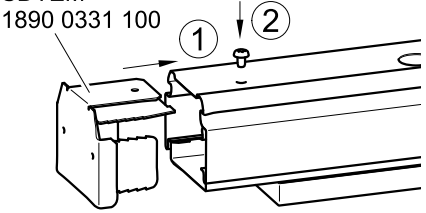

MONTAGE

Art-Nr.: 532569 - 01/23

SDGMVO./2250

SDGMVO./1500

Torx
20

SDTEM
1890 0331 100

max.
3 mm
IP20!

SDTES