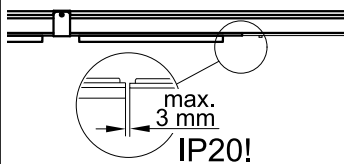

max.
3 mm
IP20!

max 4

DEMONTAGE

optional
SRT/SDT-MT
1920 9000 100