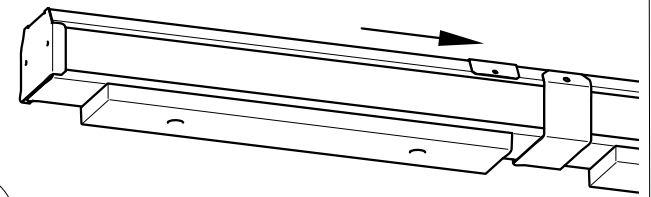

MONTAGE

Art-Nr.: 532569 - 01/23

SDGMVO./2250

SDGMVO./1500

Torx
20

SDTEM
1890 0331 100

max.
3 mm
IP20!

SDTES