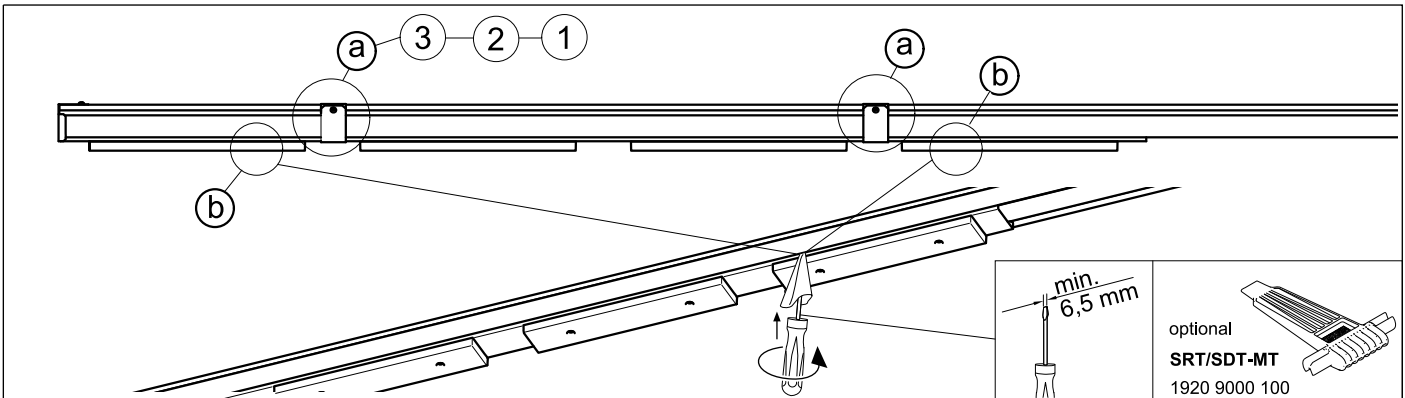

max.
3 mm
IP20!

max 4

DEMONTAGE

optional
SRT/SDT-MT
1920 9000 100