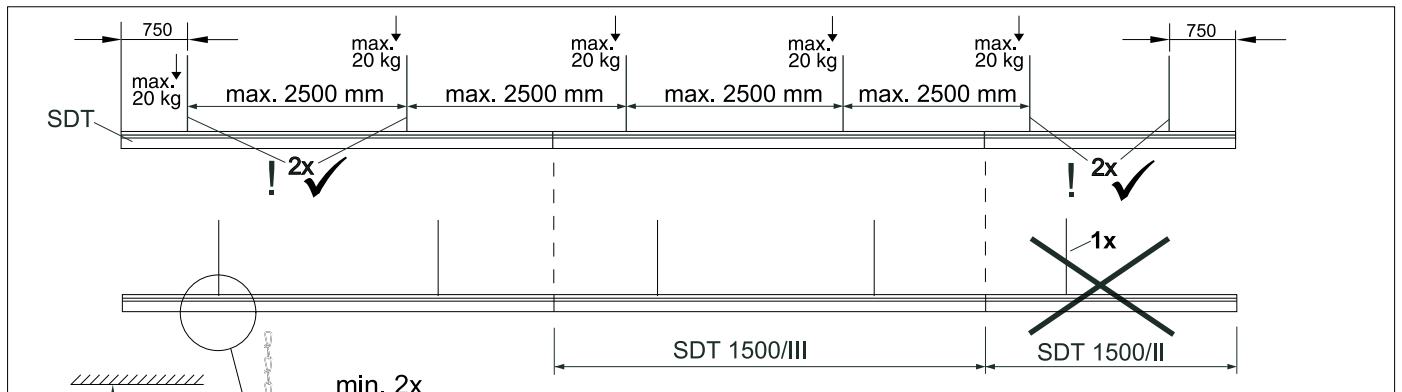

MONTAGE

Art-Nr.: 532569 - 01/23

SDGMVO./2250

SDGMVO./1500

Torx
20

SDTEM
1890 0331 100

max.
3 mm
IP20!

SDTES

max.
3 mm
IP20!

max 4

DEMONTAGE

optional
SRT/SDT-MT
1920 9000 100