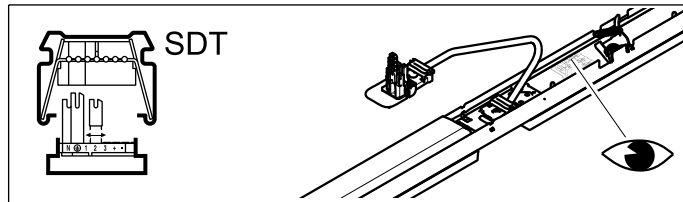

MONTAGE

Art-Nr.: 532569 - 01/23

SDGMVO./2250

SDGMVO./1500

Torx
20

SDTEM
1890 0331 100

max.
3 mm
IP20!

SDTES