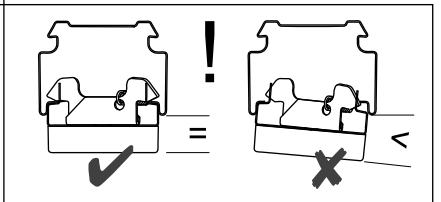

MONTAGE

Art-Nr.: 532569 - 01/23