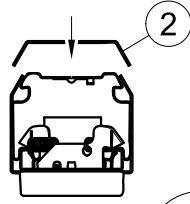

MONTAGE

Art-Nr.: 532569 - 01/23

SDGMVO./2250

SDGMVO./1500

Torx
20

SDTEM
1890 0331 100

max.
3 mm
IP20!

SDTES