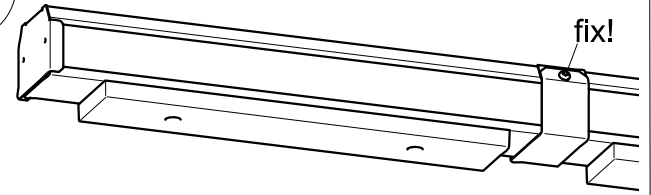

MONTAGE

Art-Nr.: 532569 - 01/23

SDGMVO./2250

SDGMVO./1500

Torx
20

SDTEM
1890 0331 100

max.
3 mm
IP20!

SDTES