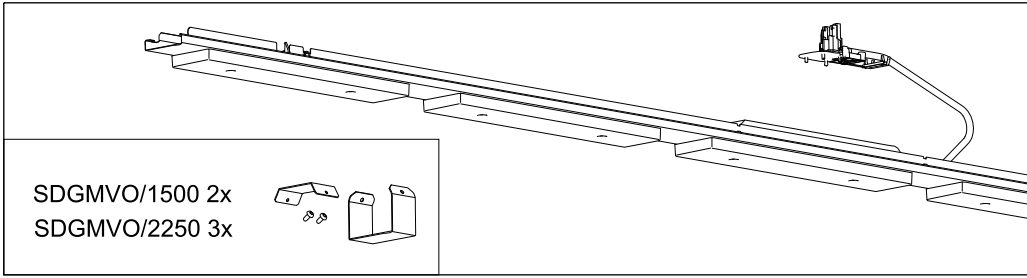

INSTRUCTION

Diese Leuchte enthält ein Leuchtmittel der Energieeffizienzklasse C

REGIOLUX

Regiolux GmbH
Hellinger Str. 3
D-97486 Königshausen/Br. T
T 09525 89-0
http://www.regiolux.de
info@regiolux.de

SDGMVO .

This luminaire contains a light source of energy efficiency class C

Achtung:
Leuchte nicht öffnen!
Garantieverlust!

Attention:
Don't open the luminaire!
Loss of guarantee!

Atención:
No abrir la luminaria!
Pérdida de garantía!