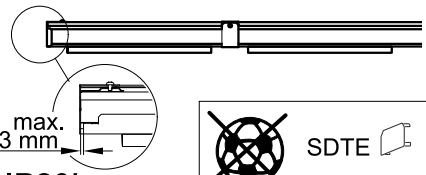

MONTAGE

Art-Nr.: 532569 - 01/23

SDGMVO./2250

SDGMVO./1500

Torx
20

SDTEM
1890 0331 100

max.
3 mm
IP20!

SDTES

max.
3 mm
IP20!

max 4

DEMONTAGE

optional
SRT/SDT-MT
1920 9000 100