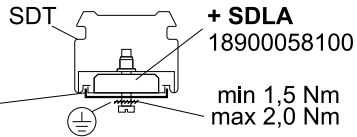

MONTAGE

Art-Nr.: 532569 - 01/23

SDGMVO./2250

SDGMVO./1500

Torx
20

SDTEM
1890 0331 100

max.
3 mm
IP20!

SDTES

Option

SDBAV
18845580101

191,6

+ SDLA
18900058100
min 1,5 Nm
max 2,0 Nm

SDBK

SDBA

SDBAS

SDBKS