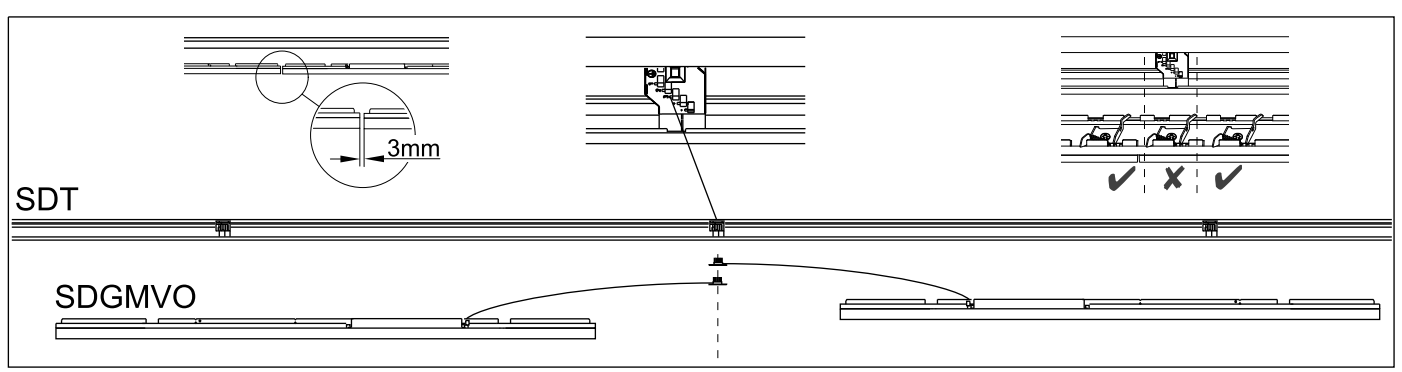

MONTAGE

Art-Nr.: 532569 - 01/23

SDGMVO./2250

SDGMVO./1500

Torx
20

SDTEM
1890 0331 100

max.
3 mm
IP20!

SDTES

max.
3 mm
IP20!

max 4

DEMONTAGE

optional
SRT/SDT-MT
1920 9000 100