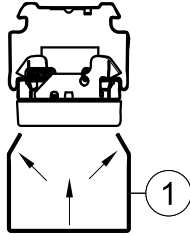

MONTAGE

Art-Nr.: 532569 - 01/23

SDGMVO./2250

SDGMVO./1500

Torx
20

SDTEM
1890 0331 100

max.
3 mm
IP20!

SDTES