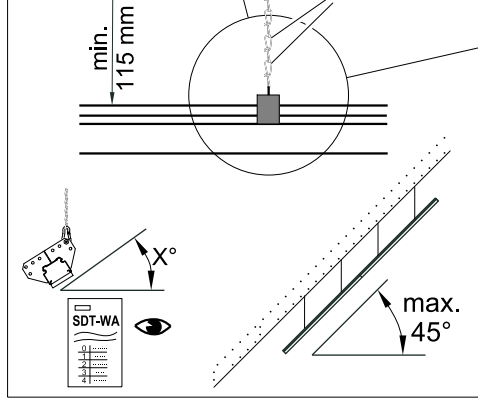

MONTAGE

Art-Nr.: 532569 - 01/23

SDGMVO./2250

SDGMVO./1500

Torx
20

SDTEM
1890 0331 100

max.
3 mm
IP20!

SDTES

max.
3 mm
IP20!

max 4

DEMONTAGE

optional
SRT/SDT-MT
1920 9000 100