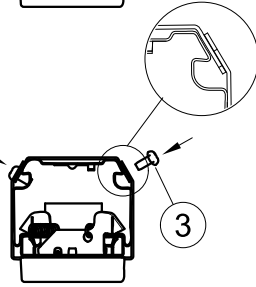

MONTAGE

Art-Nr.: 532569 - 01/23

SDGMVO./2250

SDGMVO./1500

Torx
20

SDTEM
1890 0331 100

max.
3 mm
IP20!

SDTES