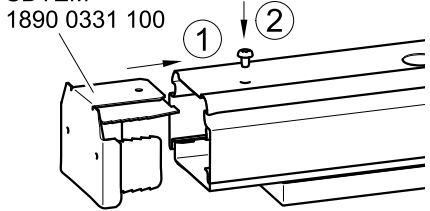

## MONTAGE

Art-Nr.: 532569 - 06/22

SDGMVO./2250

SDGMVO./1500

Torx  
20

SDTEM  
1890 0331 100

max.  
3 mm

IP20!