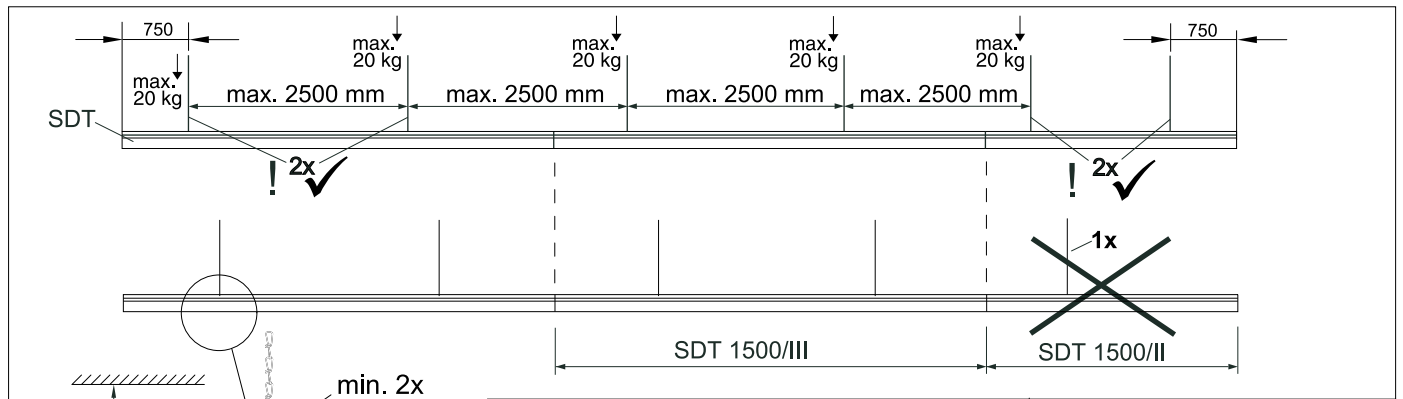

## MONTAGE

Art-Nr.: 532569 - 06/22

SDGMVO./2250

SDGMVO./1500

Torx  
20

SDTEM  
1890 0331 100

max.  
3 mm

IP20!