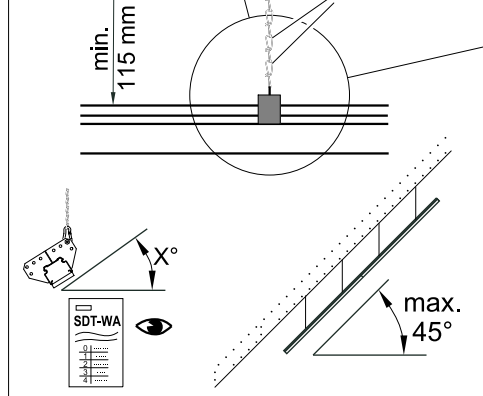

## MONTAGE

Art-Nr.: 532569 - 06/22

SDGMVO./2250

SDGMVO./1500

Torx  
20

SDTEM  
1890 0331 100

max.  
3 mm

IP20!