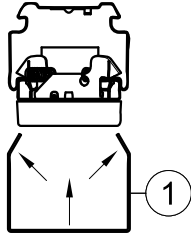

## MONTAGE

Art-Nr.: 532569 - 06/22

SDGMVO./2250

SDGMVO./1500

Torx  
20

SDTEM  
1890 0331 100

max.  
3 mm

IP20!