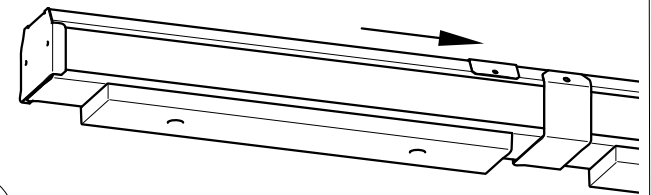

## MONTAGE

Art-Nr.: 532569 - 06/22

SDGMVO./2250

SDGMVO./1500

Torx  
20

SDTEM  
1890 0331 100

max.  
3 mm

IP20!