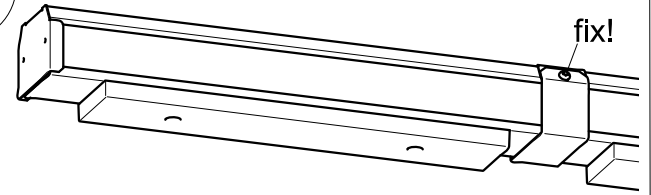

SDGMVO./2250

SDGMVO./1500

Torx
20

SDTEM
1890 0331 100

max.
3 mm

IP20!

SDTE

SDTES

Option

SDBAV
18845580101

191,6

SDBK

SDBA

SDBAS

SDBKS

max.
3 mm

IP20!

DEMONTAGE

optional
SRT/SDT-MT
1920 9000 100