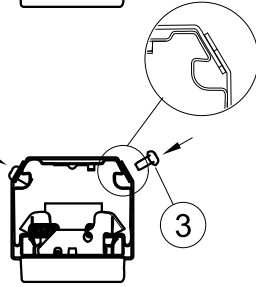

SDGMVO./2250

SDGMVO./1500

Torx
20

SDTEM
1890 0331 100

max.
3 mm

IP20!

SDTE

SDTES

Option

SDBAV
18845580101

191,6

SDBK

SDBA

SDBAS

SDBKS

max.
3 mm

IP20!

DEMONTAGE

optional
SRT/SDT-MT
1920 9000 100