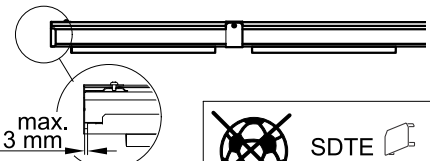

## MONTAGE

Art-Nr.: 532569 - 06/22

SDGMVO./2250

SDGMVO./1500

Torx  
20

SDTEM  
1890 0331 100

max.  
3 mm

IP20!