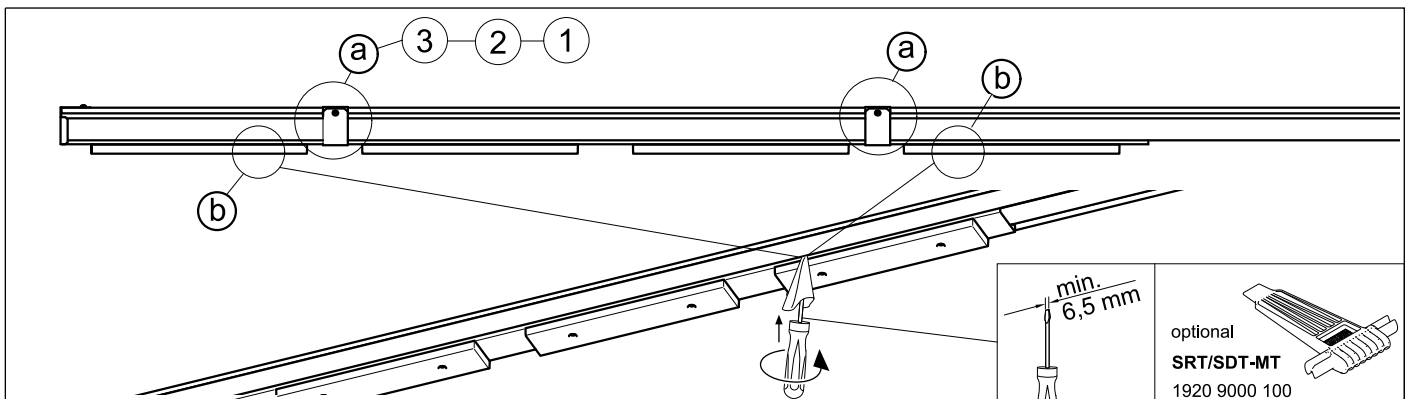

## DEMONTAGE

optional  
SRT/SDT-MT  
1920 9000 100