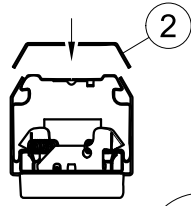

## MONTAGE

Art-Nr.: 532569 - 06/22

SDGMVO./2250

SDGMVO./1500

Torx  
20

SDTEM  
1890 0331 100

max.  
3 mm

IP20!