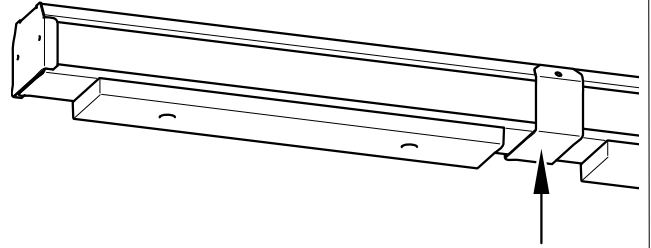

## MONTAGE

Art-Nr.: 532569 - 06/22

SDGMVO./2250

SDGMVO./1500

Torx  
20

SDTEM  
1890 0331 100

max.  
3 mm

IP20!