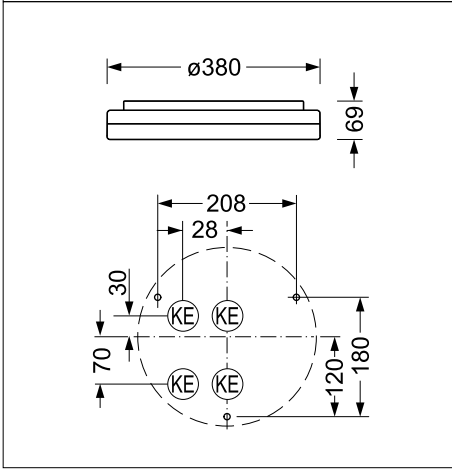

## TUARO /380

Diese Leuchte enthält ein Leuchtmittel der Energieeffizienzklasse C  
This luminaire contains a light source of energy efficiency class C