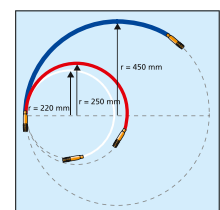

Die Cable Scout+ Biegeradien im Überblick.