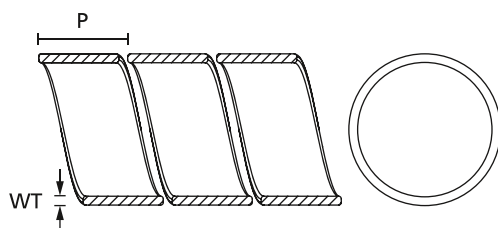

### SBPE

SBPE Spiralschläuche eignen sich besonders für Anwendungen in der Kabelkonfektion sowie im Schaltschrank- und Anlagenbau.

Die 30 m Verpackung ist optimal für viele industrielle Anwendungen geeignet. Für kleinere Bedarfe sind die Spiralschläuche in den Größen 4, 6 und 9 zusätzlich in praktischen 5-m-Längen erhältlich.

### Hauptmerkmale

- Für das Führen und Schützen von Kabeln und Leitungen
- Nachträglich montierbar
- Kabel können an jeder Stelle, in jede Richtung ausgeführt werden
- Vielzahl von Durchmessern und Farben

Alle Maße in mm. Technische Änderungen vorbehalten. Mindestbestellmengen (MOQ) können abweichend zum Verpackungsinhalt sein.

TYP	Nenn- maß Ø	Wanddicke (WT)	Wendelbreite (P)	Bündel Ø min.	Bündel Ø max.	Farbe	Rollen- länge	Art.-Nr.
SBPE4D	4	1,0	7,8	5	20	Grau (GY)	5 m	161-41105
	4	1,0	7,8	5	20	Natur (NA)	5 m	161-41103
	4	1,0	7,8	5	20	Schwarz (BK)	5 m	161-41104
SBPE6D	6	1,2	10,0	7,5	40	Grau (GY)	5 m	161-41155
	6	1,2	10,0	7,5	40	Natur (NA)	5 m	161-41152
	6	1,2	10,0	7,5	40	Schwarz (BK)	5 m	161-41153
SBPE9D	9	1,4	12,5	10	100	Grau (GY)	5 m	161-41205
	9	1,4	12,5	10	100	Natur (NA)	5 m	161-41203
	9	1,4	12,5	10	100	Schwarz (BK)	5 m	161-41204