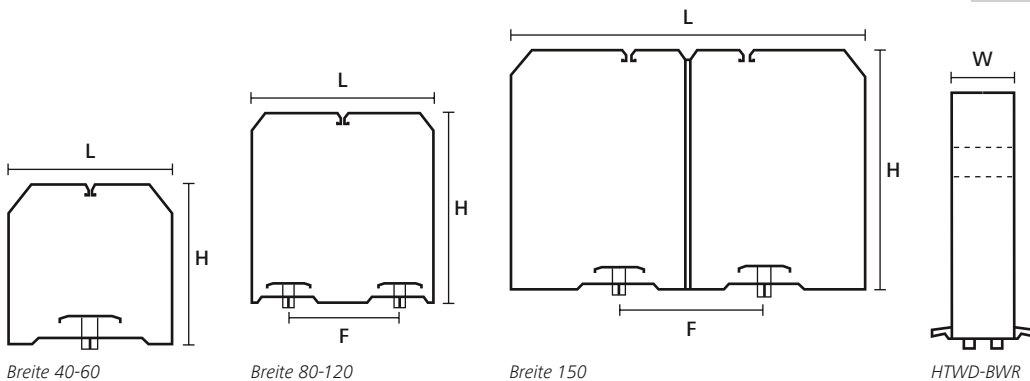

Drahthalteklammern zur Montage während der Verkabelung

HelaDuct HTWD-BWR Drahthalteklammern

Die HTWD-BWR Drahthalteklammern werden an den Montagepunkten der HTWD-PN und HTWD-PW Verdrahtungskanäle verankert. Ihr Einsatz ist besonders bei vertikaler oder über Kopf Verdrahtung zu empfehlen, da die Leitungen vor dem Herausfallen gesichert sind.

Hauptmerkmale

- Einfache und schnelle Installation durch 1/4-Drehung des Schraubendrehers an den Montagepunkten
- Kabel werden einfach verlegt und sicher im Verdrahtungskanal gehalten
- Kein störender Befestigungsanker ragt unter dem Kanalboden hervor
- Die HTWD-BWR Drahthalteklammern entlasten Kanalstege, besonders an den Ecken und verhindern seitliches Vorwölben
- Passend für die Verdrahtungskanäle HTWD-PN und HTWD-PW für alle Größen ab 40 mm (Höhe und Breite)
- Kein Bauraumverlust: fügt sich seitlich in den Kanal ein

HF ✓

RoHS ✓

TYP	Länge (L)	Höhe (H)	Breite (W)	Lochabstand (F)	Farbe	Inhalt	Art.-Nr.
HTWD-BWR-40X80	34	75	20	-	Schwarz (BK)	20 Stk.	181-50480
HTWD-BWR-40X40	35	36	20	-	Schwarz (BK)	40 Stk.	181-50440
HTWD-BWR-40X60	35	56	20	-	Schwarz (BK)	40 Stk.	181-50460
HTWD-BWR-60X60	54	55	20	-	Schwarz (BK)	20 Stk.	181-50660
HTWD-BWR-60X80	54	75	20	-	Schwarz (BK)	20 Stk.	181-50680
HTWD-BWR-60X100	54	95	20	-	Schwarz (BK)	20 Stk.	181-50690
HTWD-BWR-60X40	55	35	20	-	Schwarz (BK)	40 Stk.	181-50640
HTWD-BWR-80X60	74	55	20	50	Schwarz (BK)	10 Stk.	181-50860
HTWD-BWR-80X80	74	74	20	50	Schwarz (BK)	10 Stk.	181-50880
HTWD-BWR-80X100	74	94	20	50	Schwarz (BK)	30 Stk.	181-50890
HTWD-BWR-100X100	93	94	20	50	Schwarz (BK)	5 Stk.	181-51090
HTWD-BWR-100X60	94	55	20	50	Schwarz (BK)	10 Stk.	181-51060
HTWD-BWR-100X80	94	75	20	50	Schwarz (BK)	10 Stk.	181-51080
HTWD-BWR-120X80	113	74	20	50	Schwarz (BK)	10 Stk.	181-51280
HTWD-BWR-120X60	114	54	20	50	Schwarz (BK)	10 Stk.	181-51260
HTWD-BWR-150X100	143	94	20	50	Schwarz (BK)	5 Stk.	181-51590