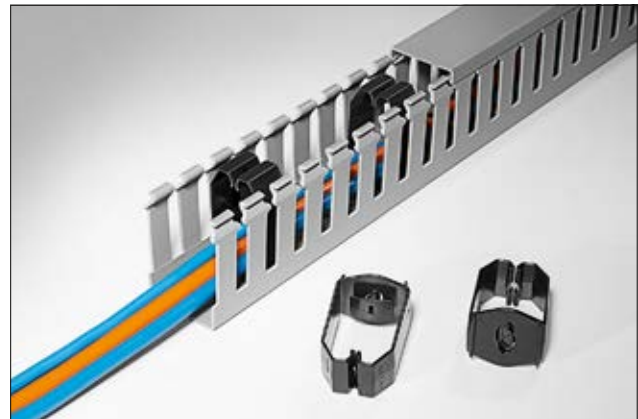

Drahthalteklammern zur Montage während der Verkabelung

HelaDuct HTWD-BWR Drahthalteklammern

Die HTWD-BWR Drahthalteklammern werden an den Montagepunkten der HTWD-PN und HTWD-PW Verdrahtungskanäle verankert. Ihr Einsatz ist besonders bei vertikaler oder über Kopf Verdrahtung zu empfehlen, da die Leitungen vor dem Herausfallen gesichert sind.

Hauptmerkmale

- Einfache und schnelle Installation durch 1/4-Drehung des Schraubendrehers an den Montagepunkten
- Kabel werden einfach verlegt und sicher im Verdrahtungskanal gehalten
- Kein störender Befestigungsanker ragt unter dem Kanalboden hervor
- Die HTWD-BWR Drahthalteklammern entlasten Kanalstege, besonders an den Ecken und verhindern seitliches Vorwölben
- Passend für die Verdrahtungskanäle HTWD-PN und HTWD-PW für alle Größen ab 40 mm (Höhe und Breite)
- Kein Bauraumverlust: fügt sich seitlich in den Kanal ein

Sichern die Leitungen während der Kabelverlegung: HelaDuct HTWD-BWR Drahthalteklammern.

MATERIAL	Acrylnitril-Butadien-Styrol mit Polycarbonat-Blend (PC/ABS)
Betriebstemperatur	-5 °C bis +80 °C
Brandschutzigenschaften	UL94 HB