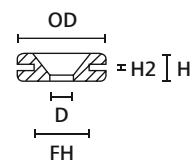

MATERIAL	PVC, flammwidrig (PVC-FR)	Polyvinylchlorid (PVC)
Betriebstemperatur	-30 °C bis +60 °C	
Härte Shore-A	55±5	70±5
Brandschutz-eigenschaften	UL94 V0	UL94 HB

RoHS ✓

RoHS ✓

HV1101

HV1201 bis HV1218

HV1301 bis HV1305