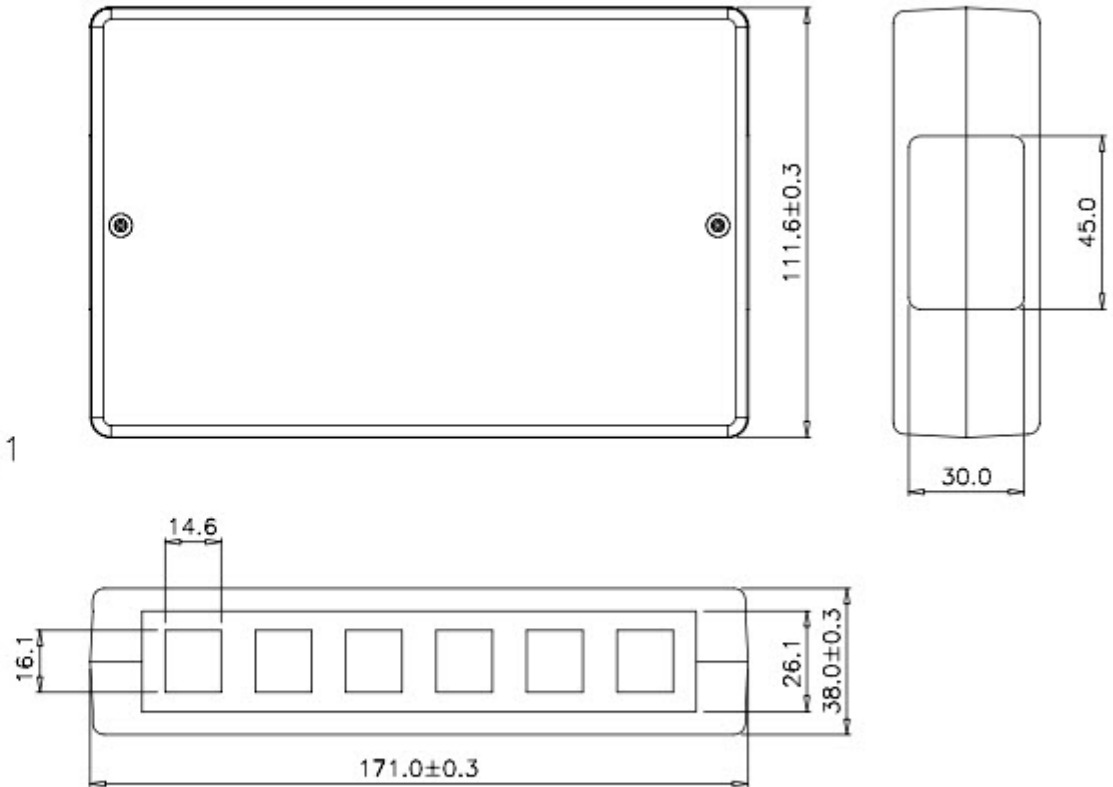

Keystone Verteilerbox AP 6/12

Art.-Nr.: ET-25174.1

Eigenschaften:

- Zur Aufnahme von 6 bzw. 12 Keystone Modulen
- Material: ABS
- Farbe: reinweiß
- Wandmontage möglich

Zubehör:

- 1 x Gehäuseschale oben
- 1 x Gehäuseschale unten
- 2 x Aufnahme für 6 Keystones
- 1 x Kabeleinführung (6 Fach)
- 2 x Seitenabdeckung

RoHS
konform

Created	Date
MR	27.05.13
Last rev.	Date
EP	06.12.16

Keystone Verteilerbox AP
6 / 12
ET-25174.1