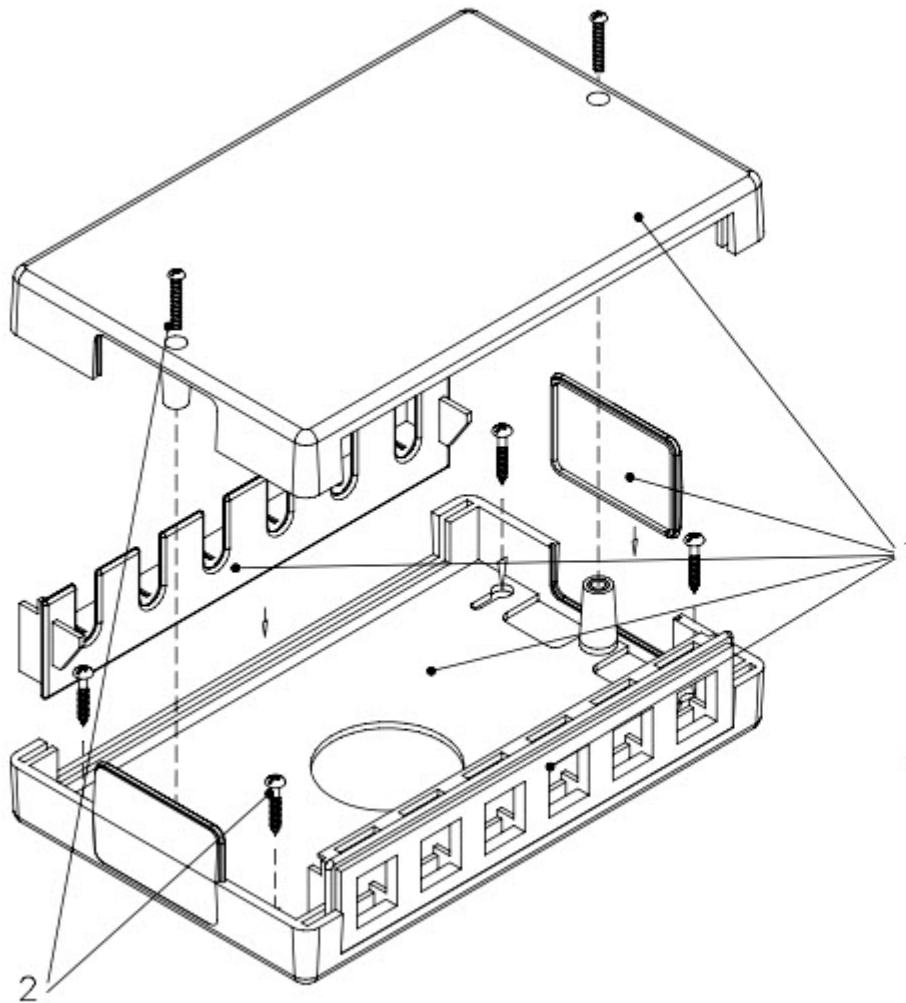

Keystone Verteilerbox AP 6/12

Art.-Nr.: ET-25174.1

Eigenschaften:

- Zur Aufnahme von 6 bzw. 12 Keystone Modulen
- Material: ABS
- Farbe: reinweiß
- Wandmontage möglich

Zubehör:

- 1 x Gehäuseschale oben
- 1 x Gehäuseschale unten
- 2 x Aufnahme für 6 Keystones
- 1 x Kabeleinführung (6 Fach)
- 2 x Seitenabdeckung

RoHS
konform

Created	Date
MR	27.05.13
Last rev.	Date
EP	06.12.16

Keystone Verteilerbox AP
6 / 12
ET-25174.1