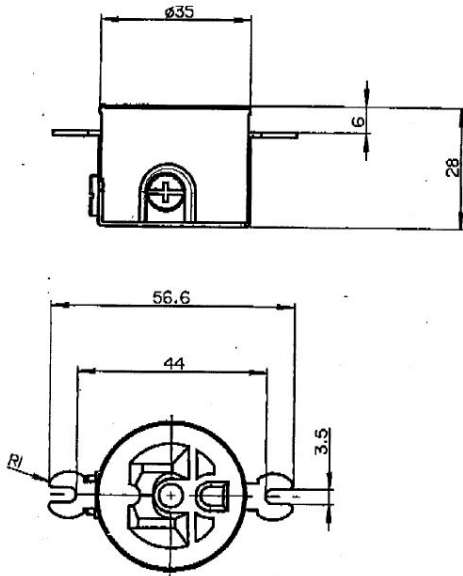

**US NEMA-Steckdoseneinsatz, Alu-Guss**  
**5-20 R, 20 A 125 V**

**PRODUKT DATENBLATT**

Mit erhöhtem Berührungsschutz	Nein
Frequenz	50-60Hz
Nennspannung	125V
Halogenfrei	Ja
Nennstrom	20A
Ausführung	NEMA
Anschlussart	Schraubklemme
Farbe	sonstige
Montageart	sonstige
Befestigungsart	Krallen-/Schraubbefestigung
Werkstoff	Kunststoff
Werkstoffgüte	Thermoplast
Oberfläche	unbehandelt
Geeignet für Schutzart (IP)	IP20

**US NEMA-Steckdoseneinsatz, Alu-Guss**  
**5-20 R, 20 A 125 V**

NEMA-Steckdosen-Einsatz mit Schraubklemmen Aluminium-Guss - Aufputz/Unterputz/Einbau 125 V, 2-polig + E NEMA 5-20 R, 20 A 125 V

Bestellnummer	Artikelnummer	EAN
00902394	D 6670/20 ES	4010105902396