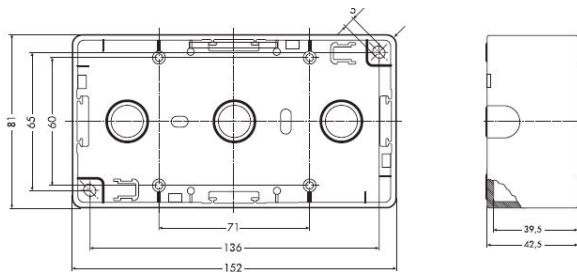

Dialog Rahmen 2fach, alu/ chrom**PRODUKT DATENBLATT**

Montagerichtung	horizontal und vertikal
Werkstoff	Kunststoff
Halogenfrei	Ja
Ausführung der Oberfläche	glänzend
Farbe	Aluminium
Schutzart (IP)	IP20
Befestigungsart	Klemm-/Schraubbefestigung
Breite	81mm
Höhe	157mm

Dialog Rahmen 2fach, alu/ chrom

DIALOG exklusiv Kombi-Rahmen mit Metallic-Einlage
für senkrechte und waagerechte Montage
2fach, Abmessung 81 x 157 mm

Bestellnummer	Artikelnummer	EAN
00773211	D 95.572.70.60	4010105773217