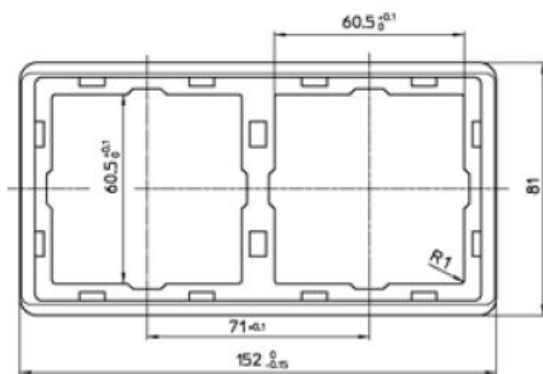

**Dialog Rahmen 2fach reinweiß/chrom**

**PRODUKT DATENBLATT**

Montagerichtung	horizontal und vertikal
Werkstoff	Kunststoff
Halogenfrei	Ja
Ausführung der Oberfläche	glänzend
Farbe	weiß
Schutzart (IP)	IP20
Befestigungsart	Klemm-/Schraubbefestigung
Breite	81mm
Höhe	157mm

**Dialog Rahmen 2fach reinweiß/chrom**

DIALOG exklusiv Kombi-Rahmen mit Metallic-Einlage  
für senkrechte und waagerechte Montage  
2fach, Abmessung 81 x 157 mm

Bestellnummer	Artikelnummer	EAN
00882211	D 95.572.02.60	4010105882216