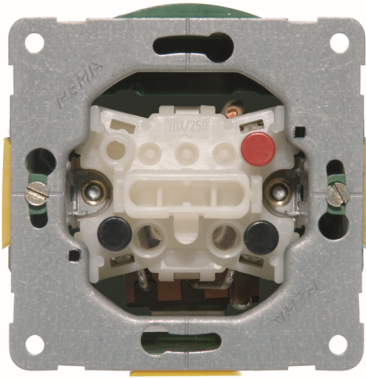

**Standard Wechselschalter, Wieland Gesis
ohne Krallen, Steckklemmen****PRODUKT DATENBLATT**

Anzahl der Betätigungswippen	1
Schaltstrom für Leuchtstofflampen	6AX
Nennspannung	250V
Bedienungsart	Wippe/Taste
Montageart	Unterputz
Werkstoff	sonstige
Oberfläche	unbehandelt
Farbe	sonstige
Geeignet für Schutzart (IP)	IP20

**Standard Wechselschalter, Wieland Gesis
ohne Krallen, Steckklemmen**

Wippschalter mit Wieland Gesis-Steckverbinder 10 A 250 V~
Für die Montage in Hohlwänden, inkl. Hohlwanddose
Universalschalter (Aus-/Wechselschalter) ¹□
Gemäß Arbeitsstättenverordnung mithilfe der LED-/Glimm-/Glühlampenelemente