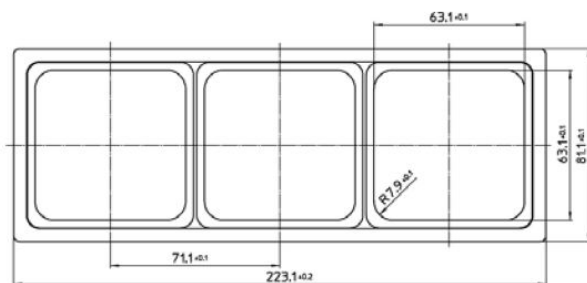

**Standard Rahmen 3fach reinweiß  
Inline**

**PRODUKT DATENBLATT**

Montagerichtung	horizontal und vertikal
Werkstoff	Kunststoff
Halogenfrei	Ja
Ausführung der Oberfläche	glänzend
Farbe	weiß
Schutzart (IP)	IP20
Befestigungsart	Klemm-/Schraubbefestigung
Breite	81mm
Höhe	223mm

**Standard Rahmen 3fach reinweiß**  
**Inline**

Kombi-Rahmen STANDARD-Inline  
mit kleinen Außenradien,  
für senkrechte und waagerechte Montage  
3fach, Abmessung 81 x 223 mm

Bestellnummer	Artikelnummer	EAN
00240311	D 80.573.02	4010105240313