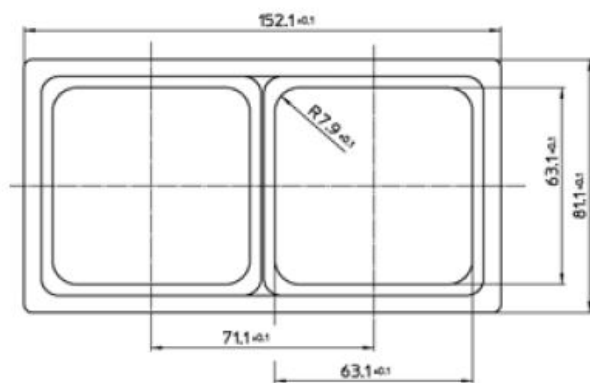

Standard Rahmen 2fach reinweiß
Inline**PRODUKT DATENBLATT**

Montagerichtung	horizontal und vertikal
Werkstoff	Kunststoff
Halogenfrei	Ja
Ausführung der Oberfläche	glänzend
Farbe	weiß
Schutzart (IP)	IP20
Befestigungsart	Klemm-/Schraubbefestigung
Breite	81mm
Höhe	152mm

**Standard Rahmen 2fach reinweiß
Inline**

Kombi-Rahmen STANDARD-Inline
mit kleinen Außenradien,
für senkrechte und waagerechte Montage
2fach, Abmessung 81 x 152 mm

Bestellnummer	Artikelnummer	EAN
00240211	D 80.572.02	4010105240214