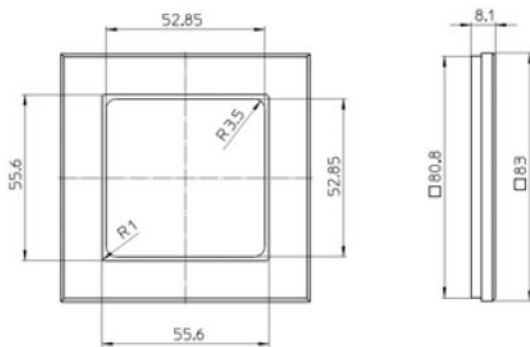

**Aura Rahmen 1fach, reinweiß****PRODUKT DATENBLATT**

Montagerichtung	horizontal und vertikal
Werkstoff	Kunststoff
Halogenfrei	Ja
Ausführung der Oberfläche	matt
Farbe	weiß
Schutzart (IP)	IP20
Befestigungsart	Klemm-/Schraubbefestigung
Breite	83mm
Höhe	83mm

**Aura Rahmen 1fach, reinweiß**

Kombi-Rahmen aus bruchfestem Polycarbonat  
für senkrechte und waagerechte Montage  
Kunststoffrahmen 1fach, Abmessung 83 x 83 mm

Bestellnummer	Artikelnummer	EAN
00171111	D 20.571.02 T	4010105171112