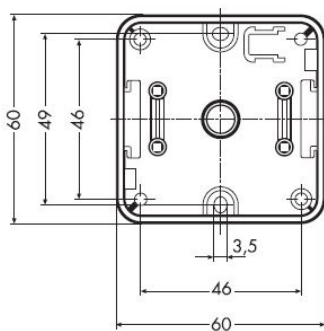

**Compacta Aufputz-Gehäuse 1fach
tiefschwarz**

PRODUKT DATENBLATT

Zusammenstellung	Aufputzgehäuse
Montagerichtung	horizontal und vertikal
Werkstoff	Kunststoff
Werkstoffgüte	Thermoplast
Halogenfrei	Ja
Oberfläche	unbehandelt
Ausführung der Oberfläche	glänzend
Farbe	schwarz

791

Compacta Aufputz-Gehäuse 1fach
tiefschwarz

Aufputz-Gehäuse für alle COMPACTA-Geräte
ohne Zugentlastung,
für senkrechte und waagerechte Montage,
inklusive Abdeckschieber Artikel-Nr. 29.xx
und 1 Kabeleinführung Artikel-Nr. 26.xx
1fach, Abmessung B 60 x L 60 x H 37 mm