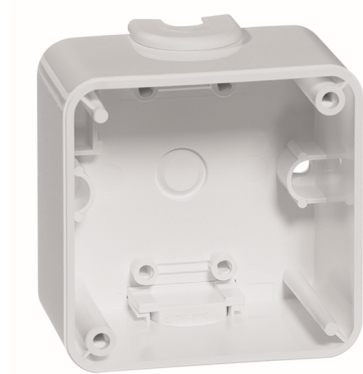

**Compacta Aufputz-Gehäuse 1fach
tiefschwarz**

PRODUKT DATENBLATT

Zusammenstellung	Aufputzgehäuse
Montagerichtung	horizontal und vertikal
Werkstoff	Kunststoff
Werkstoffgüte	Thermoplast
Halogenfrei	Ja
Oberfläche	unbehandelt
Ausführung der Oberfläche	glänzend
Farbe	schwarz

791

Compacta Aufputz-Gehäuse 1fach
tiefschwarz

Aufputz-Gehäuse für alle COMPACTA-Geräte
ohne Zugentlastung,
für senkrechte und waagerechte Montage,
inklusive Abdeckschieber Artikel-Nr. 29.xx
und 1 Kabeleinführung Artikel-Nr. 26.xx
1fach, Abmessung B 60 x L 60 x H 37 mm