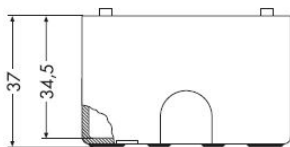

**Compacta Aufputz-Gehäuse 1fach
tiefschwarz**

PRODUKT DATENBLATT

Zusammenstellung	Aufputzgehäuse
Montagerichtung	horizontal und vertikal
Werkstoff	Kunststoff
Werkstoffgüte	Thermoplast
Halogenfrei	Ja
Oberfläche	unbehandelt
Ausführung der Oberfläche	glänzend
Farbe	schwarz

791

Compacta Aufputz-Gehäuse 1fach
tiefschwarz

Aufputz-Gehäuse für alle COMPACTA-Geräte
ohne Zugentlastung,
für senkrechte und waagerechte Montage,
inklusive Abdeckschieber Artikel-Nr. 29.xx
und 1 Kabeleinführung Artikel-Nr. 26.xx
1fach, Abmessung B 60 x L 60 x H 37 mm