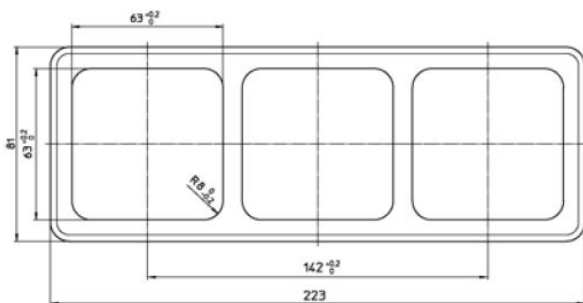

**Standard Rahmen 3fach weiß**

**PRODUKT DATENBLATT**

Montagerichtung	horizontal und vertikal
Werkstoff	Kunststoff
Halogenfrei	Ja
Ausführung der Oberfläche	glänzend
Farbe	cremeweiß (elektroweiß)
Schutzart (IP)	IP20
Befestigungsart	Klemm-/Schraubbefestigung
Breite	81mm
Höhe	223mm

## Standard Rahmen 3fach weiß

Kombi-Rahmen  
für senkrechte und waagerechte Montage  
3fach, Abmessung 81 x 223 mm

Bestellnummer	Artikelnummer	EAN
00202311	D 80.673 W	4010105202311

---

**PEHA Elektro GmbH & Co.KG**