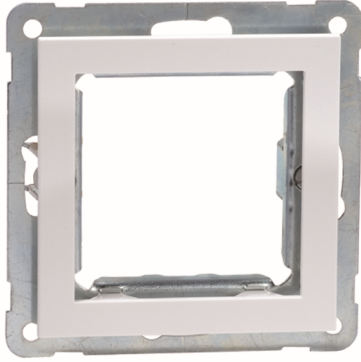

**Nova Montagerahmen mit Zentralplatte
reinweiß**

PRODUKT DATENBLATT

**Nova Montagerahmen mit Zentralplatte
reinweiß**

Montagerahmen mit Zentralplatte für Kombinationen
mit Metalltraggestell, zur Aufnahme von
Concept 45-Geräten bis zu 45 mm Breite