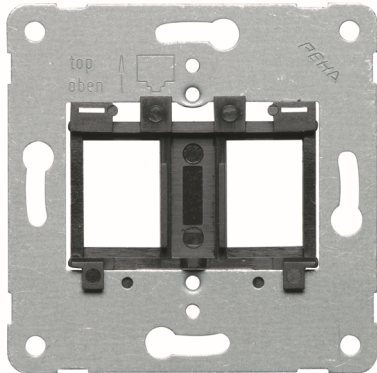

**Traggestell für Modular Jack  
Einsatz schwarz**

**PRODUKT DATENBLATT**

Montageart	Unterputz
Werkstoff	Metall
Werkstoffgüte	sonstige
Ausführung der Oberfläche	nicht zutreffend
Farbe	sonstige
Geeignet für Schutzart (IP)	IP20

**Traggestell für Modular Jack  
Einsatz schwarz**

Tragplatte für Schraubbefestigung mit farbigen Einsätzen  
zur Aufnahme von bis zu 2 Modular-Jack-Steckverbindern  
mit schwarzem Einsatz  
LEVITON  
6A 10G-RW6 cat 6A o.S. geschirmt