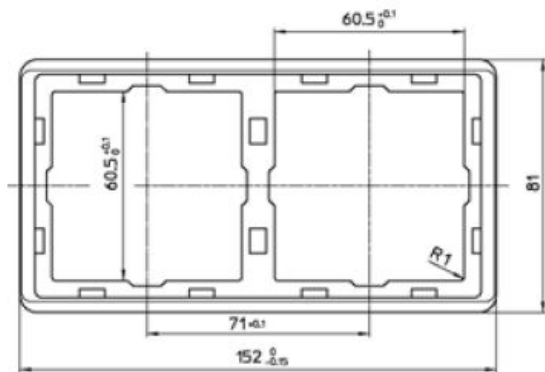

Dialog Rahmen 2fach reinweiß/ gold

PRODUKT DATENBLATT

Montagerichtung	horizontal und vertikal
Werkstoff	Kunststoff
Halogenfrei	Ja
Ausführung der Oberfläche	glänzend
Farbe	weiß
Schutzart (IP)	IP20
Befestigungsart	Klemm-/Schraubbefestigung
Breite	81mm
Höhe	157mm

Dialog Rahmen 2fach reinweiß/ gold

DIALOG exklusiv Kombi-Rahmen mit Metallic-Einlage
für senkrechte und waagerechte Montage
2fach, Abmessung 81 x 157 mm

Bestellnummer	Artikelnummer	EAN
00798211	D 95.572.02.61	4010105798210