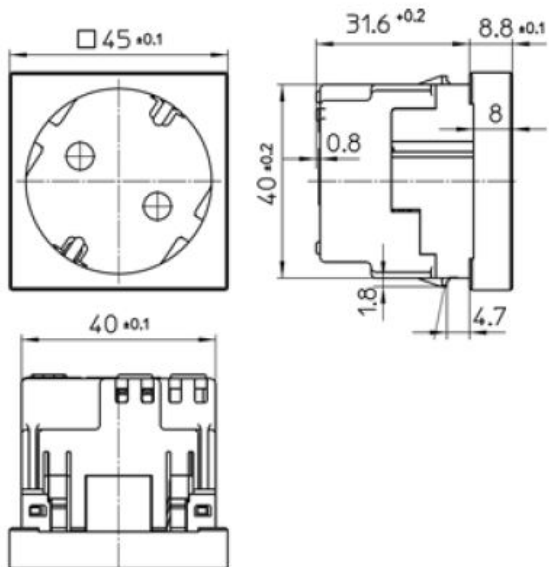

**Concept 45 Steckdose SCHUKO, grün
erhöhter Berührungsschutz, 33 Grad**

PRODUKT DATENBLATT

Mit erhöhtem Berührungsschutz	Ja
Frequenz	50-60Hz
Nennspannung	250V
Halogenfrei	Ja
Nennstrom	16A
Ausführung	SCHUKO
Anschlussart	Steckklemme
Farbe	grün
Montageart	Geräteeinbaukanal
Befestigungsart	Befestigung mit Schraube
Werkstoff	Kunststoff
Werkstoffgüte	Thermoplast
Oberfläche	unbehandelt
Geeignet für Schutzart (IP)	IP20

**Concept 45 Steckdose SCHUKO, grün
erhöhter Berührungsschutz, 33 Grad**

Einbausteckdose SCHUKO Concept 45, 45 mm breit
mit Steckklemmen, 2-polig, 16 A 250 V,
mit Verbindungsklemmen nach VDE 0620,
1fach, 33° schräg, mit erhöhtem Berührungsschutz