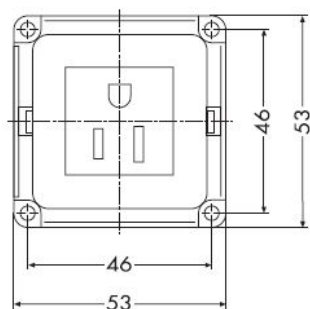

**Compacta US NEMA-Steckdose Einbau
reinweiß 5-15 R, 15 A 125 V**

PRODUKT DATENBLATT

Mit erhöhtem Berührungsschutz	Nein
Frequenz	50-60Hz
Nennspannung	125V
Halogenfrei	Ja
Nennstrom	15A
Ausführung	NEMA
Anschlussart	Schraubklemme
Farbe	weiß
Montageart	sonstige
Befestigungsart	Befestigung mit Schraube
Werkstoff	Kunststoff
Werkstoffgüte	Thermoplast
Oberfläche	unbehandelt
Geeignet für Schutzart (IP)	IP20

6770/15 US

**Compacta US NEMA-Steckdose Einbau
reinweiß 5-15 R, 15 A 125 V**

Export-Steckdose "USA" 125 V mit Schraubklemmen, 2-polig + E mit 24 mm Einbautiefe, NEMA 5-15 R, 15 A 125 V, reinweiß

Bestellnummer	Artikelnummer	EAN
00602511	D 6770/15.02 US	4010105602517