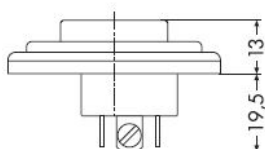

**Compacta US NEMA-Steckdose Einbau
reinweiß 5-15 R, 15 A 125 V**

PRODUKT DATENBLATT

Mit erhöhtem Berührungsschutz	Nein
Frequenz	50-60Hz
Nennspannung	125V
Halogenfrei	Ja
Nennstrom	15A
Ausführung	NEMA
Anschlussart	Schraubklemme
Farbe	weiß
Montageart	sonstige
Befestigungsart	Befestigung mit Schraube
Werkstoff	Kunststoff
Werkstoffgüte	Thermoplast
Oberfläche	unbehandelt
Geeignet für Schutzart (IP)	IP20

6770/15 US

**Compacta US NEMA-Steckdose Einbau
reinweiß 5-15 R, 15 A 125 V**

Export-Steckdose "USA" 125 V mit Schraubklemmen, 2-polig + E mit 24 mm Einbautiefe, NEMA 5-15 R, 15 A 125 V, reinweiß

Bestellnummer	Artikelnummer	EAN
00602511	D 6770/15.02 US	4010105602517