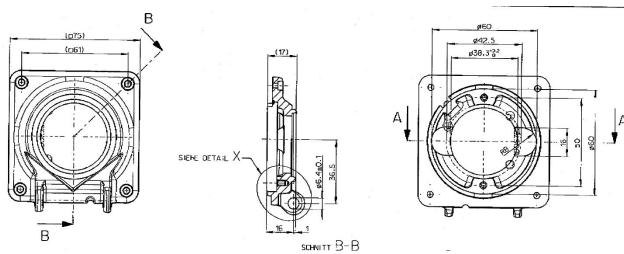

Oberteil Steckdose NEMA, Alu-Guss

PRODUKT DATENBLATT

Farbe PEHA	alu
Art des Zubehörs	sonstige

Oberteil Steckdose NEMA, Alu-Guss

Oberteil für NEMA-Steckdosen Aluminium-Guss - Aufputz/Unterputz/Einbau mit Klappdeckel