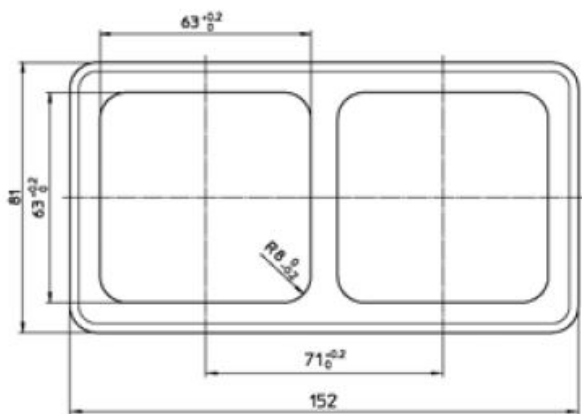

Standard Rahmen 2fach weiß

PRODUKT DATENBLATT

Montagerichtung	horizontal und vertikal
Werkstoff	Kunststoff
Halogenfrei	Ja
Ausführung der Oberfläche	glänzend
Farbe	cremeweiß (elektroweiß)
Schutzart (IP)	IP20
Befestigungsart	Klemm-/Schraubbefestigung
Breite	152mm
Höhe	81mm

Standard Rahmen 2fach weiß

Kombi-Rahmen
für senkrechte und waagerechte Montage
2fach, Abmessung 81 x 152 mm

Bestellnummer	Artikelnummer	EAN
00202211	D 80.672 W	4010105202212

PEHA Elektro GmbH & Co.KG

a Honeywell Company
Gartenstraße 49
58511 Lüdenscheid
Deutschland