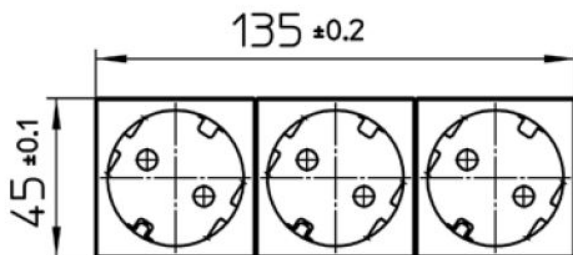

**Concept 45 Steckdose 3fach, anthrazit
erhöhter Berührungsschutz, 33 Grad**

PRODUKT DATENBLATT

Mit erhöhtem Berührungsschutz	Ja
Frequenz	50-60Hz
Nennspannung	250V
Halogenfrei	Ja
Nennstrom	16A
Ausführung	SCHUKO
Anschlussart	Steckklemme
Farbe	anthrazit
Montageart	Geräteeinbaukanal
Befestigungsart	Befestigung mit Schraube
Werkstoff	Kunststoff
Werkstoffgüte	Thermoplast
Oberfläche	unbehandelt
Geeignet für Schutzart (IP)	IP20

Einbausteckdosen
6213 EMS SI WI

**Concept 45 Steckdose 3fach, anthrazit
erhöhter Berührungsschutz, 33 Grad**

Einbausteckdose SCHUKO Concept 45
mit Steckklemmen, 2-polig, 16 A 250 V,
mit Verbindungsklemmen nach VDE 0620,
3fach, 33° schräg,
erhöhter Berührungsschutz gemäß VDE 0620.