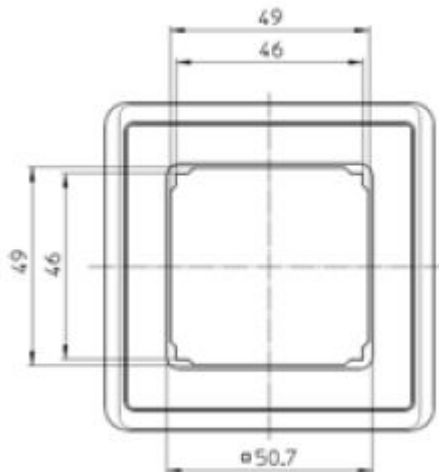

Dialog Rahmen 1fach, alu/ chrom**PRODUKT DATENBLATT**

Montagerichtung	horizontal und vertikal
Werkstoff	Kunststoff
Halogenfrei	Ja
Ausführung der Oberfläche	glänzend
Farbe	Aluminium
Schutzart (IP)	IP20
Befestigungsart	Klemm-/Schraubbefestigung
Breite	81mm
Höhe	86mm

Dialog Rahmen 1fach, alu/ chrom

DIALOG exklusiv Kombi-Rahmen mit Metallic-Einlage
für senkrechte und waagerechte Montage
1fach, Abmessung 81 x 86 mm

Bestellnummer	Artikelnummer	EAN
00773111	D 95.571.70.60	4010105773118