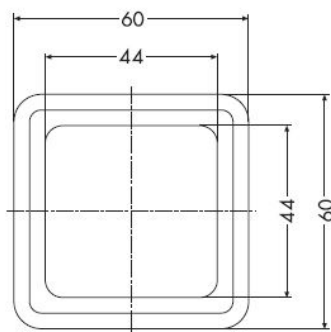

Compacta Rahmen 1fach Einbau, achatgrau

PRODUKT DATENBLATT

Montagerichtung	horizontal und vertikal
Werkstoff	Kunststoff
Halogenfrei	Ja
Ausführung der Oberfläche	glänzend
Farbe	grau
Schutzart (IP)	IP20
Befestigungsart	Klemm-/Schraubbefestigung
Breite	60mm
Höhe	60mm

771

Compacta Rahmen 1fach Einbau, achatgrau

Kombi-Rahmen
für senkrechte und waagerechte Montage
1fach, Abmessung 60 x 60 mm

Bestellnummer	Artikelnummer	EAN
00613111	D 771.13	4010105613117

PEHA Elektro GmbH & Co. KG