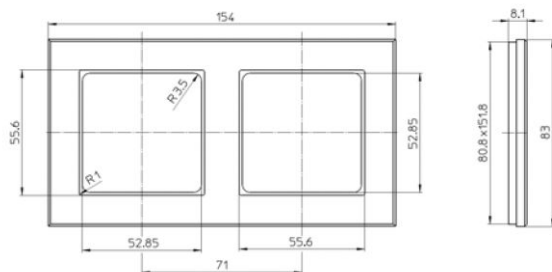

**Aura Rahmen 2fach, alu**

**PRODUKT DATENBLATT**

Montagerichtung	horizontal und vertikal
Werkstoff	Kunststoff
Halogenfrei	Ja
Ausführung der Oberfläche	matt
Farbe	Aluminium
Schutzart (IP)	IP20
Befestigungsart	Klemm-/Schraubbefestigung
Breite	84mm
Höhe	154mm

**Aura Rahmen 2fach, alu**

AURA basis Kombi-Rahmen aus bruchfestem Polycarbonat  
für senkrechte und waagerechte Montage  
Kunststoffrahmen 2fach, Abmessung 83 x 154 mm

Bestellnummer	Artikelnummer	EAN
00171711	D 20.572.70 T	4010105171716