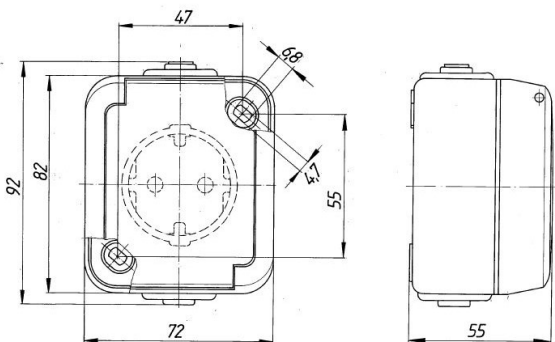

Steckdose SCHUKO, grau

PRODUKT DATENBLATT

Mit erhöhtem Berührungsschutz	Nein
Frequenz	50-60Hz
Nennspannung	250V
Halogenfrei	Ja
Nennstrom	16A
Ausführung	SCHUKO
Anschlussart	Steckklemme
Farbe	sonstige
Montageart	Aufputz
Befestigungsart	Befestigung mit Schraube
Werkstoff	Kunststoff
Werkstoffgüte	Thermoplast
Oberfläche	unbehandelt
Geeignet für Schutzart (IP)	IP44

Steckdose SCHUKO, grau

Steckdose SCHUKO mit Steckklemmen
2-polig, 16 A 250 V, DIN 49 440,
mit Verbindungsklemmen nach VDE 0620,
1fach

Bestellnummer	Artikelnummer	EAN
00306111	D 6620 WAB	4010105306118

PEHA Elektro GmbH & Co.KG