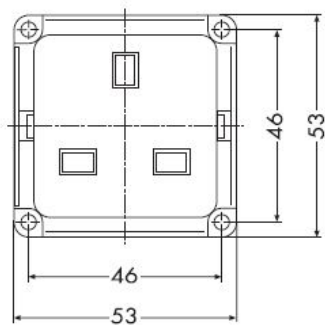

**Compacta British-Standard-Steckdose
tiefschwarz**

PRODUKT DATENBLATT

Mit erhöhtem Berührungsschutz	Nein
Frequenz	50-60Hz
Nennspannung	250V
Halogenfrei	Ja
Nennstrom	13A
Ausführung	British Standard
Anschlussart	Schraubklemme
Farbe	schwarz
Montageart	sonstige
Befestigungsart	Befestigung mit Schraube
Werkstoff	Kunststoff
Werkstoffgüte	Thermoplast
Oberfläche	unbehandelt
Geeignet für Schutzart (IP)	IP20

6771 GB

**Compacta British-Standard-Steckdose
tiefschwarz**

Export-Steckdose "Great Britain" mit Schraubklemmen nach der Norm BS 1363 "British Standard", mit 20 mm Einbautiefe, 2-polig, 13 A 250 V, tiefschwarz