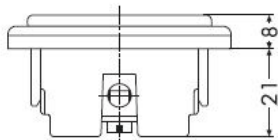

**Compacta British-Standard-Steckdose
tiefschwarz**

PRODUKT DATENBLATT

Mit erhöhtem Berührungsschutz	Nein
Frequenz	50-60Hz
Nennspannung	250V
Halogenfrei	Ja
Nennstrom	13A
Ausführung	British Standard
Anschlussart	Schraubklemme
Farbe	schwarz
Montageart	sonstige
Befestigungsart	Befestigung mit Schraube
Werkstoff	Kunststoff
Werkstoffgüte	Thermoplast
Oberfläche	unbehandelt
Geeignet für Schutzart (IP)	IP20

6771 GB

**Compacta British-Standard-Steckdose
tiefschwarz**

Export-Steckdose "Great Britain" mit Schraubklemmen nach der Norm BS 1363 "British Standard", mit 20 mm Einbautiefe, 2-polig, 13 A 250 V, tiefschwarz