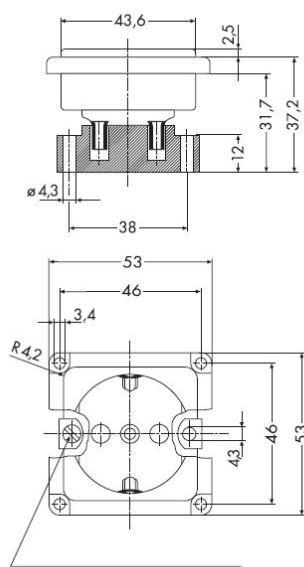

**Steckdose SCHUKO Einbau orange,
Kontrolllicht**

PRODUKT DATENBLATT

Mit erhöhtem Berührungsschutz	Nein
Frequenz	50-60Hz
Nennspannung	250V
Halogenfrei	Ja
Nennstrom	16A
Ausführung	SCHUKO
Anschlussart	Schraubklemme
Farbe	orange
Montageart	sonstige
Befestigungsart	Befestigung mit Schraube
Werkstoff	Kunststoff
Werkstoffgüte	Thermoplast
Oberfläche	unbehandelt
Geeignet für Schutzart (IP)	IP20

6611 ME

Schraubenkopf max. \varnothing 7 mm

**Steckdose SCHUKO Einbau orange,
Kontrolllicht**

Steckdose SCHUKO mit Schraubklemmen, mit orangefarbener Abdeckung und orangefarbenem Sockel 16 A 250 V, mit Verbindungsklemmen nach VDE 0602, mit Frontbefestigung, mit Abdeckung, mit Kontroll-Licht, orange