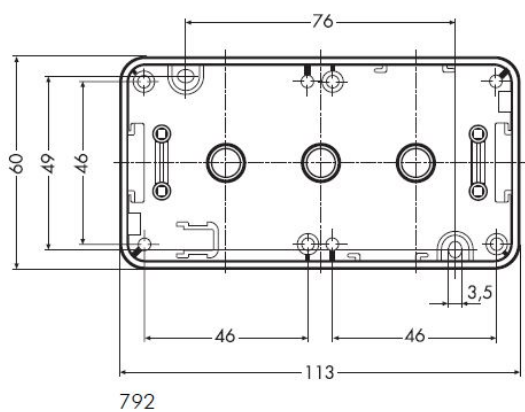

Compacta Aufputz-Gehäuse 2fach, reinweiß

PRODUKT DATENBLATT

Zusammenstellung	Aufputzgehäuse
Montagerichtung	horizontal und vertikal
Werkstoff	Kunststoff
Werkstoffgüte	Thermoplast
Halogenfrei	Ja
Oberfläche	unbehandelt
Ausführung der Oberfläche	glänzend
Farbe	weiß

Compacta Aufputz-Gehäuse 2fach, reinweiß

Aufputz-Gehäuse für alle COMPACTA-Geräte
ohne Zugentlastung,
für senkrechte und waagerechte Montage,
inklusive Abdeckschieber Artikel-Nr. 29.xx
und 1 Kabeleinführung Artikel-Nr. 26.xx
2fach, Abmessung B 60 x L 113 x H 37 mm